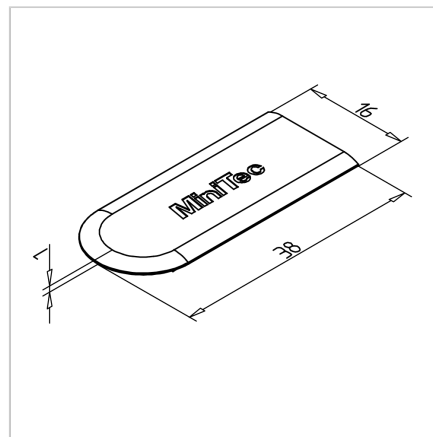

## POKROV G ZA G-PROFIL 30

Šifra: 221182/1

Pokrov G-profilov serije 30. Plastični zaključni pokrov za zaščito robov alu profilov. Enostavna montaža, zanesljiva zaščita.

[Povezava do izdelka →](#)

### Tehnični podatki / vključeni artikli

- PA, brizgana plastika, siva
- Teža = 0,001 kg/kos