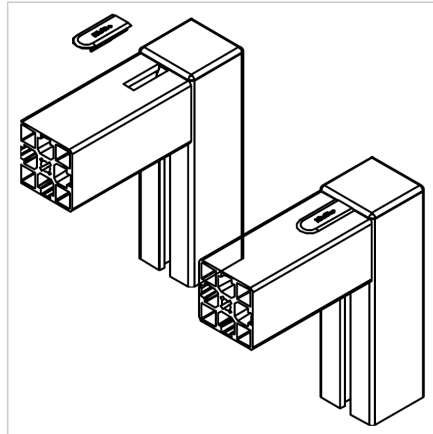

POKROV G ZA G-PROFIL 45

Šifra: 221056/0

Pokrov G za G profile. Plastični zaključni pokrov za zaščito robov alu profilov. Enostavna montaža, zanesljiva zaščita.

[Povezava do izdelka →](#)

Tehnični podatki / vključeni artikli

- PA, brizgana plastika, siva
- Teža = 0,001 kg/kos

Uporaba

- Za zapiranje utorov v zaprtih profilih (G-profilih)

Navodila za uporabo / način montaže

- Vstavi v utor profila s klikom