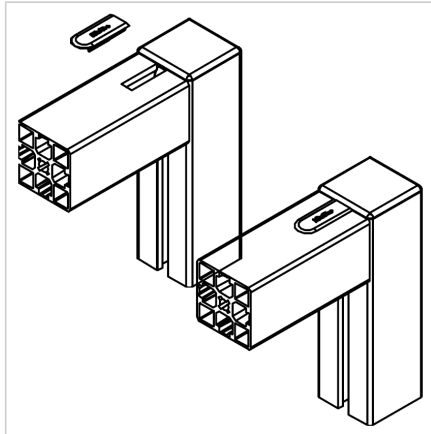

## POKROV G ZA G-PROFIL 45

Šifra: 221056/0

Pokrov G za G profile. Plastični zaključni pokrov za zaščito robov alu profilov. Enostavna montaža, zanesljiva zaščita.

[Povezava do izdelka →](#)