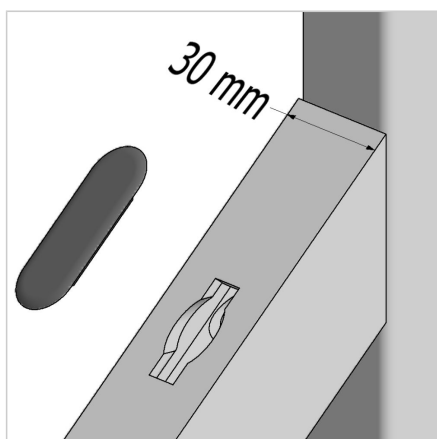

POKROV GL ZA G-PROFIL 30

Šifra: 221183/1

Pokrov G-profilov serije 30. Plastični zaključni pokrov za zaščito robov alu profilov. Enostavna montaža, zanesljiva zaščita.

[Povezava do izdelka →](#)

Tehnični podatki / vključeni artikli

- PA, brizgana plastika, siva
- Teža = 0,001 kg/kos

Uporaba

- Za zapiranje prekinjenih utorov v zaprtih profilih (G-profilih)

Navodila za uporabo / način montaže

- Vstavi v utor profila s klikom