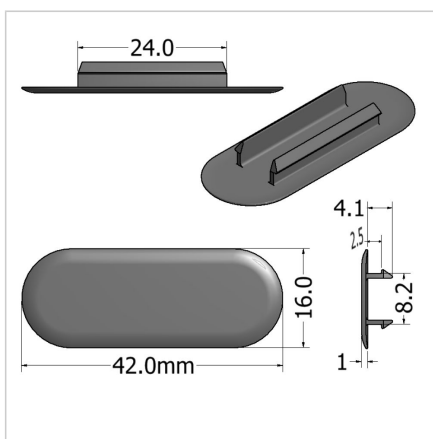

POKROV GL ZA G-PROFIL 30

Šifra: 221183/1

Pokrov G-profilov serije 30. Plastični zaključni pokrov za zaščito robov alu profilov. Enostavna montaža, zanesljiva zaščita.

[Povezava do izdelka →](#)

Tehnični podatki / vključeni artikli

- PA, brizgana plastika, siva
- Teža = 0,001 kg/kos

Uporaba

- Za zapiranje prekinjenih utorov v zaprtih profilih (G-profilih)

Navodila za uporabo / način montaže

- Vstavi v utor profila s klikom