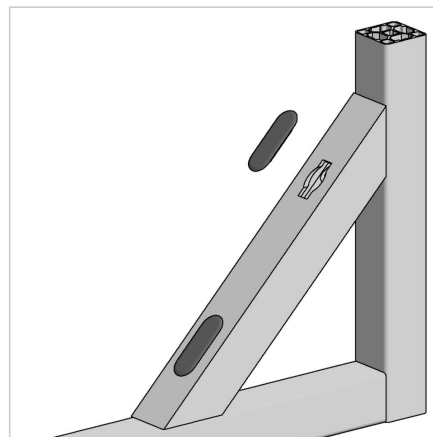

## POKROV GL ZA G-PROFIL 30

Šifra: 221183/1

Pokrov G-profilov serije 30. Plastični zaključni pokrov za zaščito robov alu profilov. Enostavna montaža, zanesljiva zaščita.

[Povezava do izdelka →](#)

### Tehnični podatki / vključeni artikli

- PA, brizgana plastika, siva
- Teža = 0,001 kg/kos

### Uporaba

- Za zapiranje prekinjenih utorov v zaprtih profilih (G-profilih)