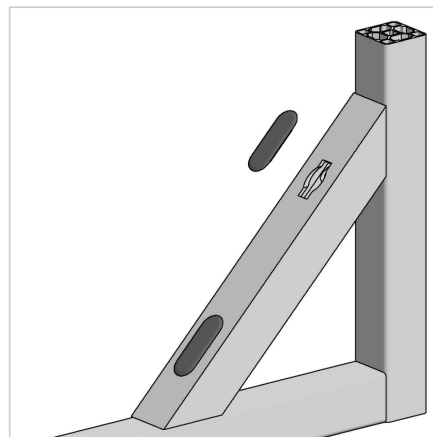

POKROV GL ZA G-PROFIL 30

Šifra: 221183/1

Pokrov G-profilov serije 30. Plastični zaključni pokrov za zaščito robov alu profilov. Enostavna montaža, zanesljiva zaščita.

[Povezava do izdelka →](#)

Tehnični podatki / vključeni artikli

- PA, brizgana plastika, siva
- Teža = 0,001 kg/kos

Uporaba

- Za zapiranje prekinjenih utorov v zaprtih profilih (G-profilih)

Navodila za uporabo / način montaže

- Vstavi v utor profila s klikom