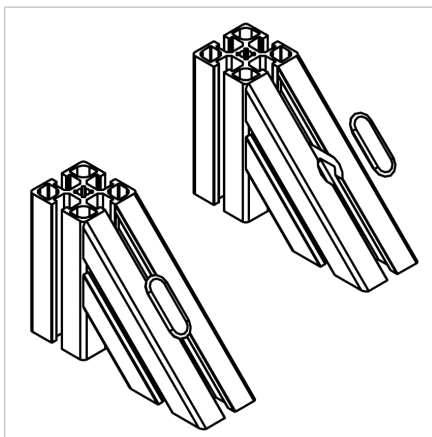

## POKROV GL ZA G-PROFIL 45

Šifra: 221208/1

Pokrov GL za G profile. Plastični zaključni pokrov za zaščito robov alu profilov. Enostavna montaža, zanesljiva zaščita.

[Povezava do izdelka →](#)

### Tehnični podatki / vključeni artikli

- PA, brizgana plastika, siva
- Teža = 0,001 kg/kos

### Uporaba

- Za zapiranje prekinjenih utorov v zaprtih profilih (G-profilih)