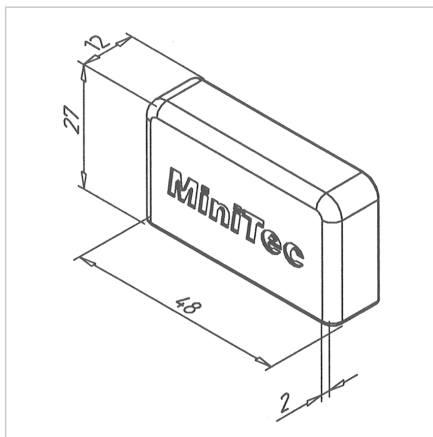

POKROV KABELSKEGA KANALA 45 AL

Šifra: 221116/1

Zaključni pokrov za kabelski kanal 45, zagotavlja estetsko in varno zaprtje aluminijastega kanala

[Povezava do izdelka →](#)

Tehnični podatki / vključeni artikli

- ABS, brizgana plastika, sivo
- Teža = 0,006 kg/kom

Uporaba

- Dokončajte kabelski kanal 45
- Izdelava zunanjega kota s kabelskim kanalom 45 AL

Navodila za uporabo / način montaže

- Preprosto potisnite na konec kabelskega kanala