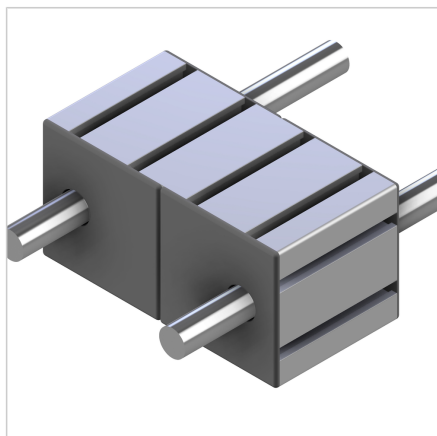

POKROV LB 180 ČRN

Šifra: 280103/0

Zaključni pokrov LB 180 v črni barvi zagotavlja estetsko in varno zaprtje linearnega vozička ter podpornega bloka ob strani gredi.

[Povezava do izdelka →](#)

Tehnični podatki / vključeni artikli

- ABS, brizgano oblikovan, črno
- Odpornost na staranje in olje
- 2 luknji Ø 22 mm
- Teža = 0,037 kg/kom

Uporaba

- Potisnite pritrdilne zatiče v izvrtine profila

Navodila za uporabo / način montaže

- Sprednja drsna zaščita LB 180
- Sprednja pokrovna plošča nosilcev gredi WB 180