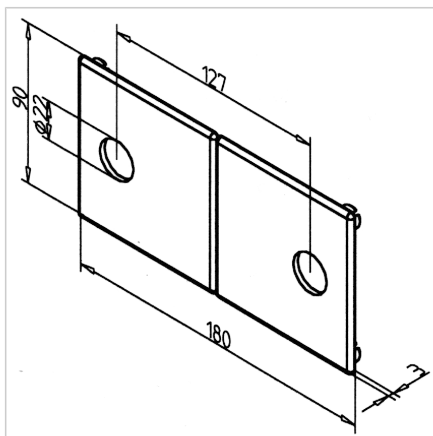

## POKROV LB 180 ČRN

Šifra: 280103/0

Zaključni pokrov LB 180 v črni barvi zagotavlja estetsko in varno zaprtje linearnega vozička ter podpornega bloka ob strani gredi.

[Povezava do izdelka →](#)

### Tehnični podatki / vključeni artikli

- ABS, brizgano oblikovan, črno
- Odpornost na staranje in olje
- 2 luknji Ø 22 mm
- Teža = 0,037 kg/kom