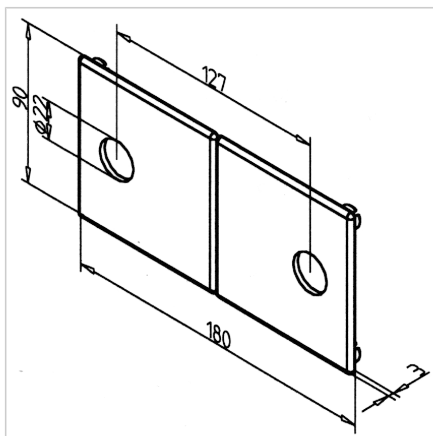

POKROV LB 180 ČRN

Šifra: 280103/0

Zaključni pokrov LB 180 v črni barvi zagotavlja estetsko in varno zaprtje linearnega vozička ter podpornega bloka ob strani gredi.

[Povezava do izdelka →](#)

Tehnični podatki / vključeni artikli

- ABS, brizgano oblikovan, črno
- Odpornost na staranje in olje
- 2 luknji Ø 22 mm
- Teža = 0,037 kg/kom

Uporaba

- Potisnite pritrdilne zatiče v izvrtine profila

Navodila za uporabo / način montaže

- Sprednja drsna zaščita LB 180
- Sprednja pokrovna plošča nosilcev gredi WB 180