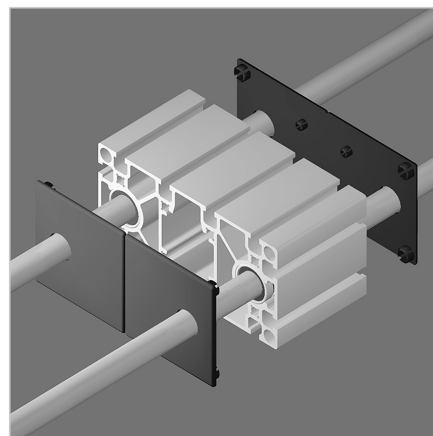

## POKROV LB 180 ČRN

Šifra: 280103/0

Zaključni pokrov LB 180 v črni barvi zagotavlja estetsko in varno zaprtje linearnega vozička ter podpornega bloka ob strani gredi.

[Povezava do izdelka →](#)

### Tehnični podatki / vključeni artikli

- ABS, brizgano oblikovan, črno
- Odpornost na staranje in olje
- 2 luknji Ø 22 mm
- Teža = 0,037 kg/kom

### Uporaba

- Potisnite pritrdilne zatiče v izvrtine profila

### Navodila za uporabo / način montaže

- Sprednja drsna zaščita LB 180
- Sprednja pokrovna plošča nosilcev gredi WB 180