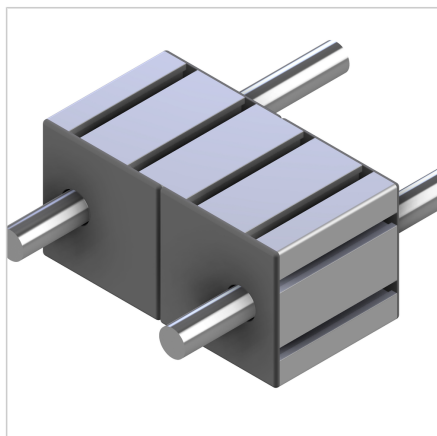

## POKROV LB 180 ČRN

Šifra: 280103/0

Zaključni pokrov LB 180 v črni barvi zagotavlja estetsko in varno zaprtje linearnega vozička ter podpornega bloka ob strani gredi.

[Povezava do izdelka →](#)

### Tehnični podatki / vključeni artikli

- ABS, brizgano oblikovan, črno
- Odpornost na staranje in olje
- 2 luknji Ø 22 mm
- Teža = 0,037 kg/kom

### Uporaba

- Potisnite pritrdilne zatiče v izvrtine profila

### Navodila za uporabo / način montaže

- Sprednja drsna zaščita LB 180
- Sprednja pokrovna plošča nosilcev gredi WB 180