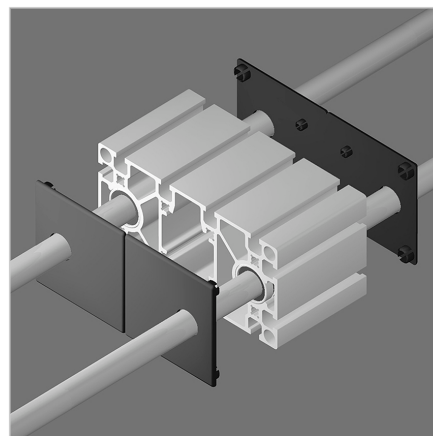

POKROV LB 180 ČRN

Šifra: 280103/0

Zaključni pokrov LB 180 v črni barvi zagotavlja estetsko in varno zaprtje linearnega vozička ter podpornega bloka ob strani gredi.

[Povezava do izdelka →](#)

Tehnični podatki / vključeni artikli

- ABS, brizgano oblikovan, črno
- Odpornost na staranje in olje
- 2 luknji Ø 22 mm
- Teža = 0,037 kg/kom

Uporaba

- Potisnite pritrdilne zatiče v izvrtine profila

Navodila za uporabo / način montaže

- Sprednja drsna zaščita LB 180
- Sprednja pokrovna plošča nosilcev gredi WB 180