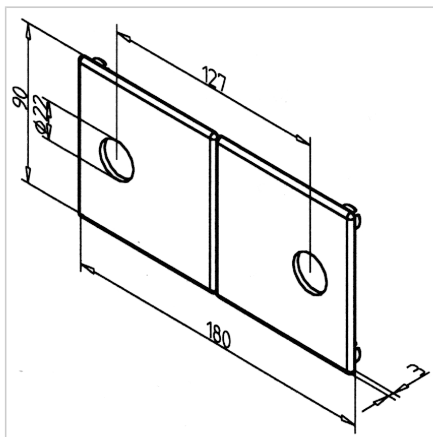

## POKROV LB 180 SIV

Šifra: 280103/1

Zaključni pokrov LB 180 zagotavlja estetsko in varno zaprtje linearnega vozička ter podpornega bloka ob strani gredi.

[Povezava do izdelka →](#)

### Tehnični podatki / vključeni artikli

- ABS, brizgano oblikovan, sivo
- Odpornost na staranje in olje
- Na zahtevo tudi v črni barvi, **ident št.** 280103/0
- 2 luknji Ø 22 mm
- Teža = 0,037 kg/kom

### Uporaba

- Potisnite pritrdilne zatiče v izvrtine profila