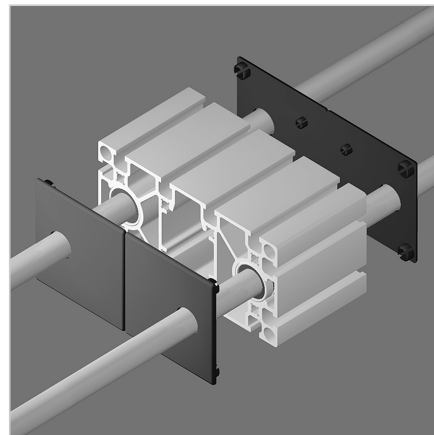

POKROV LB 180 SIV

Šifra: 280103/1

Zaključni pokrov LB 180 zagotavlja estetsko in varno zaprtje linearnega vozička ter podpornega bloka ob strani gredi.

[Povezava do izdelka →](#)

Tehnični podatki / vključeni artikli

- ABS, brizgano oblikovan, sivo
- Odpornost na staranje in olje
- Na zahtevo tudi v črni barvi, **ident št.** 280103/0
- 2 luknji Ø 22 mm
- Teža = 0,037 kg/kom

Uporaba

- Potisnite pritrdilne zatiče v izvrtine profila

Navodila za uporabo / način montaže

- Sprednja drsna zaščita LB 180
- Sprednja pokrovna plošča nosilcev gredi WB 180