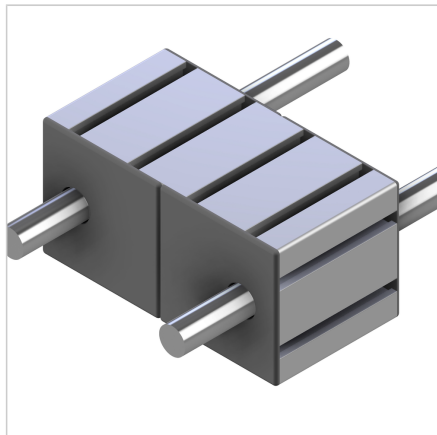

POKROV LB 180 SIV

Šifra: 280103/1

Zaključni pokrov LB 180 zagotavlja estetsko in varno zaprtje linearnega vozička ter podpornega bloka ob strani gredi.

[Povezava do izdelka →](#)

Tehnični podatki / vključeni artikli

- ABS, brizgano oblikovan, sivo
- Odpornost na staranje in olje
- Na zahtevo tudi v črni barvi, **ident št.** 280103/0
- 2 luknji Ø 22 mm
- Teža = 0,037 kg/kom

Uporaba

- Potisnite pritrdilne zatiče v izvrtine profila

Navodila za uporabo / način montaže

- Sprednja drsna zaščita LB 180
- Sprednja pokrovna plošča nosilcev gredi WB 180