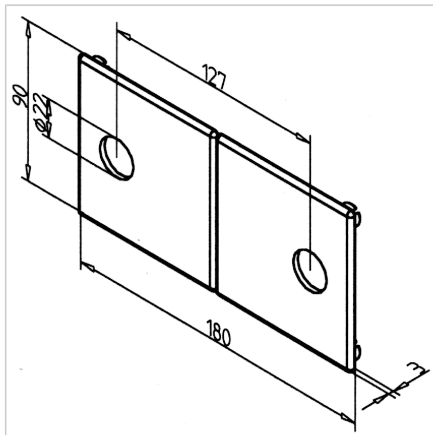

POKROV LB 180 SIV

Šifra: 280103/1

Zaključni pokrov LB 180 zagotavlja estetsko in varno zaprtje linearnega vozička ter podpornega bloka ob strani gredi.

[Povezava do izdelka →](#)

Tehnični podatki / vključeni artikli

- ABS, brizgano oblikovan, sivo
- Odpornost na staranje in olje
- Na zahtevo tudi v črni barvi, **ident št.** 280103/0
- 2 luknji Ø 22 mm
- Teža = 0,037 kg/kom

Uporaba

- Potisnite pritrdilne zatiče v izvrtine profila