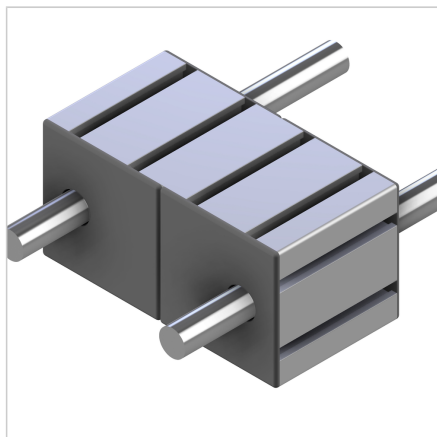

## POKROV LB 180 SIV

Šifra: 280103/1

Zaključni pokrov LB 180 zagotavlja estetsko in varno zaprtje linearnega vozička ter podpornega bloka ob strani gredi.

[Povezava do izdelka →](#)

### Tehnični podatki / vključeni artikli

- ABS, brizgano oblikovan, sivo
- Odpornost na staranje in olje
- Na zahtevo tudi v črni barvi, **ident št.** 280103/0
- 2 luknji Ø 22 mm
- Teža = 0,037 kg/kom

### Uporaba

- Potisnite pritrdilne zatiče v izvrtine profila

### Navodila za uporabo / način montaže

- Sprednja drsna zaščita LB 180
- Sprednja pokrovna plošča nosilcev gredi WB 180