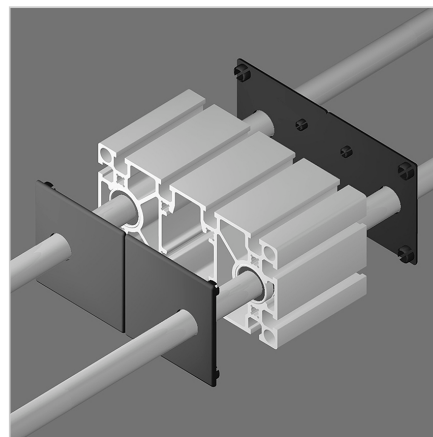

## POKROV LB 180 SIV

Šifra: 280103/1

Zaključni pokrov LB 180 zagotavlja estetsko in varno zaprtje linearnega vozička ter podpornega bloka ob strani gredi.

[Povezava do izdelka →](#)

### Tehnični podatki / vključeni artikli

- ABS, brizgano oblikovan, sivo
- Odpornost na staranje in olje
- Na zahtevo tudi v črni barvi, **ident št.** 280103/0
- 2 luknji Ø 22 mm
- Teža = 0,037 kg/kom

### Uporaba

- Potisnite pritrdilne zatiče v izvrtine profila

### Navodila za uporabo / način montaže

- Sprednja drsna zaščita LB 180
- Sprednja pokrovna plošča nosilcev gredi WB 180