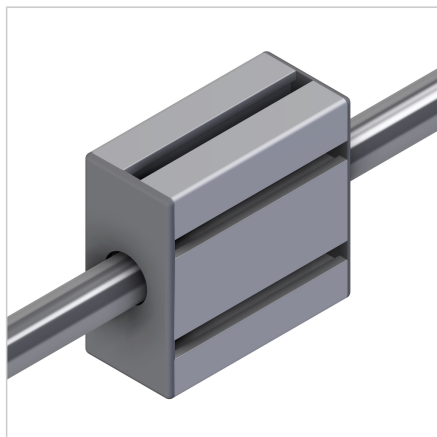

POKROV LB 45 SIV

Šifra: 280094/1

Zaključni pokrov LB 45 zagotavlja estetsko in varno zaprtje linearnega vozička ter podpornega bloka ob strani gredi.

[Povezava do izdelka →](#)

Tehnični podatki / vključeni artikli

- ABS, brizgana plastika, siva
- Odporno na staranje in olje
- Na zahtevo na voljo tudi v črni barvi, **ident št. 280094/0**
- 1 centrična izvrtina $\varnothing 22$ mm
- Teža = 0,010 kg/kom

Uporaba

- Sprednja pokrovna plošča drsnika LB 45
- Pokritje sprednje strani nosilnega bloka gredi WB 45 (stran gredi)

Navodila za uporabo / način montaže

- Vtisnite pritrdilne zatiče v izvrtine profila