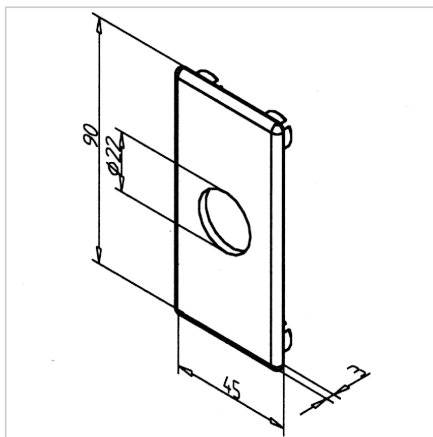

POKROV LB 45 SIV

Šifra: 280094/1

Zaključni pokrov LB 45 zagotavlja estetsko in varno zaprtje linearnega vozička ter podpornega bloka ob strani gredi.

[Povezava do izdelka →](#)

Tehnični podatki / vključeni artikli

- ABS, brizgana plastika, siva
- Odporno na staranje in olje
- Na zahtevo na voljo tudi v črni barvi, **ident št. 280094/0**
- 1 centrična izvrtina $\varnothing 22$ mm
- Teža = 0,010 kg/kom

Uporaba

- Sprednja pokrovna plošča drsnika LB 45
- Pokritje sprednje strani nosilnega bloka gredi WB 45 (stran gredi)

Navodila za uporabo / način montaže

- Vtisnite pritrdilne zatiče v izvrtine profila