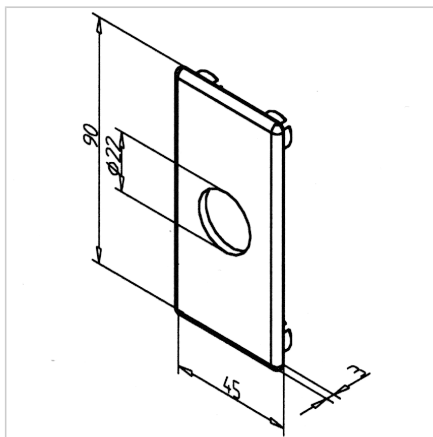

## POKROV LB 45 SIV

Šifra: 280094/1

Zaključni pokrov LB 45 zagotavlja estetsko in varno zaprtje linearnega vozička ter podpornega bloka ob strani gredi.

[Povezava do izdelka →](#)

### Tehnični podatki / vključeni artikli

- ABS, brizgana plastika, siva
- Odporno na staranje in olje
- Na zahtevo na voljo tudi v črni barvi, **ident št. 280094/0**
- 1 centrična izvrtina  $\varnothing 22$  mm
- Teža = 0,010 kg/kom

### Uporaba

- Sprednja pokrovna plošča drsnika LB 45
- Pokritje sprednje strani nosilnega bloka gredi WB 45 (stran gredi)