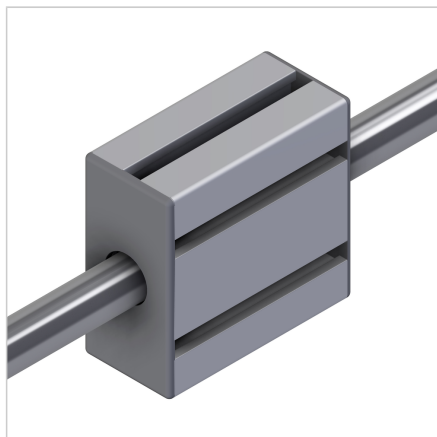

## POKROV LB 45 SIV

Šifra: 280094/1

Zaključni pokrov LB 45 zagotavlja estetsko in varno zaprtje linearnega vozička ter podpornega bloka ob strani gredi.

[Povezava do izdelka →](#)

### Tehnični podatki / vključeni artikli

- ABS, brizgana plastika, siva
- Odporno na staranje in olje
- Na zahtevo na voljo tudi v črni barvi, **ident št. 280094/0**
- 1 centrična izvrtina  $\varnothing 22$  mm
- Teža = 0,010 kg/kom

### Uporaba

- Sprednja pokrovna plošča drsnika LB 45
- Pokritje sprednje strani nosilnega bloka gredi WB 45 (stran gredi)