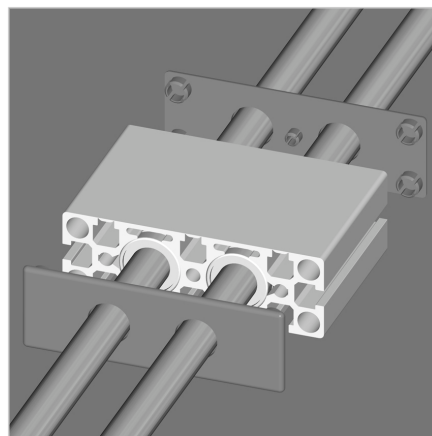

## POKROV LB 45X135 ČRN

Šifra: 280101/0

Zaključni pokrov LB 45 x 135 v črni barvi zagotavlja estetsko in varno zaprtje linearnega vozička ter podpornega bloka ob strani gredi.

[Povezava do izdelka →](#)

### Tehnični podatki / vključeni artikli

- ABS, brizgana plastika, črna
- Odporno na staranje in olje
- 2 izvrtini  $\varnothing$  22 mm
- Teža = 0,010 kg/kom

### Uporaba

- Vtisnite pritrtilne zatiče v izvrtine profila

### Navodila za uporabo / način montaže

- Sprednja pokrovna plošča drsnika LB 45 x 135
- Sprednji pokrov nosilnih blokov gredi WB 45 x 135