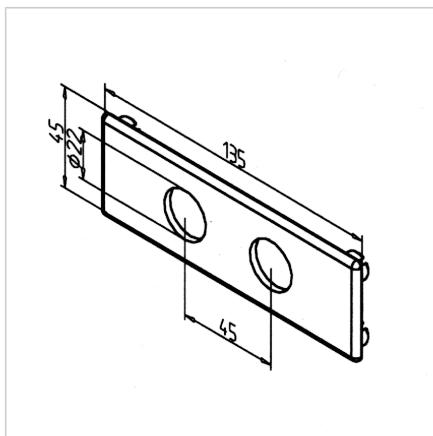

## POKROV LB 45X135 ČRN

Šifra: 280101/0

Zaključni pokrov LB 45 x 135 v črni barvi zagotavlja estetsko in varno zaprtje linearnega vozička ter podpornega bloka ob strani gredi.

[Povezava do izdelka →](#)

### Tehnični podatki / vključeni artikli

- ABS, brizgana plastika, črna
- Odporno na staranje in olje
- 2 izvrtini  $\varnothing$  22 mm
- Teža = 0,010 kg/kom

### Uporaba

- Vtisnite pritrtilne zatiče v izvrtine profila

### Navodila za uporabo / način montaže

- Sprednja pokrovna plošča drsnika LB 45 x 135
- Sprednji pokrov nosilnih blokov gredi WB 45 x 135