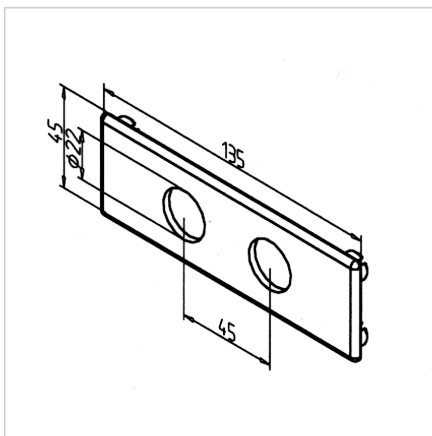

## POKROV LB 45X135 ČRN

Šifra: 280101/0

Zaključni pokrov LB 45 x 135 v črni barvi zagotavlja estetsko in varno zaprtje linearnega vozička ter podpornega bloka ob strani gredi.

[Povezava do izdelka →](#)

### Tehnični podatki / vključeni artikli

- ABS, brizgana plastika, črna
- Odporno na staranje in olje
- 2 izvrtini  $\varnothing$  22 mm
- Teža = 0,010 kg/kom

### Uporaba

- Vtisnite pritrtilne zatiče v izvrtine profila

### Navodila za uporabo / način montaže

- Sprednja pokrovna plošča drsnika LB 45 x 135
- Sprednji pokrov nosilnih blokov gredi WB 45 x 135