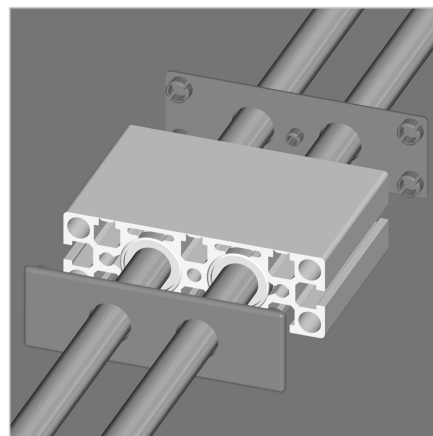

## POKROV LB 45X135 ČRN

Šifra: 280101/0

Zaključni pokrov LB 45 x 135 v črni barvi zagotavlja estetsko in varno zaprtje linearnega vozička ter podpornega bloka ob strani gredi.

[Povezava do izdelka →](#)

### Tehnični podatki / vključeni artikli

- ABS, brizgana plastika, črna
- Odporno na staranje in olje
- 2 izvrtini  $\varnothing$  22 mm
- Teža = 0,010 kg/kom

### Uporaba

- Vtisnite pritrtilne zatiče v izvrtine profila

### Navodila za uporabo / način montaže

- Sprednja pokrovna plošča drsnika LB 45 x 135
- Sprednji pokrov nosilnih blokov gredi WB 45 x 135