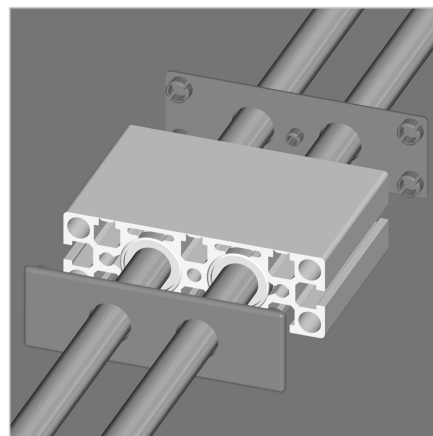

POKROV LB 45X135 SIV

Šifra: 280101/1

Zaključni pokrov LB 45 x 135 zagotavlja estetsko in varno zaprtje linearnega vozička ter podpornega bloka ob strani gredi.

[Povezava do izdelka →](#)

Tehnični podatki / vključeni artikli

- ABS, brizgana plastika, siva
- Odporno na staranje in olje
- Na zahtevo na voljo tudi v črni barvi, **ident št. 280101/0**
- 2 izvrtini Ø 22 mm
- Teža = 0,010 kg/kom

Uporaba

- Vtisnite pritrdilne zatiče v izvrtine profila

Navodila za uporabo / način montaže

- Sprednja pokrovna plošča drsnika LB 45 x 135
- Sprednji pokrov nosilnih blokov gredi WB 45 x 135