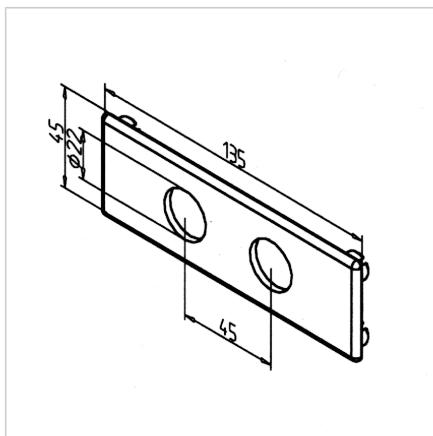

POKROV LB 45X135 SIV

Šifra: 280101/1

Zaključni pokrov LB 45 x 135 zagotavlja estetsko in varno zaprtje linearnega vozička ter podpornega bloka ob strani gredi.

[Povezava do izdelka →](#)

Tehnični podatki / vključeni artikli

- ABS, brizgana plastika, siva
- Odporno na staranje in olje
- Na zahtevo na voljo tudi v črni barvi, **ident št. 280101/0**
- 2 izvrtini Ø 22 mm
- Teža = 0,010 kg/kom

Uporaba

- Vtisnite pritrdilne zatiče v izvrtine profila

Navodila za uporabo / način montaže

- Sprednja pokrovna plošča drsnika LB 45 x 135
- Sprednji pokrov nosilnih blokov gredi WB 45 x 135