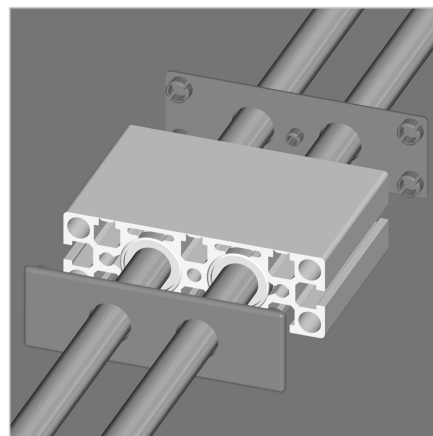

POKROV LB 45X135 SIV

Šifra: 280101/1

Zaključni pokrov LB 45 x 135 zagotavlja estetsko in varno zaprtje linearnega vozička ter podpornega bloka ob strani gredi.

[Povezava do izdelka →](#)

Tehnični podatki / vključeni artikli

- ABS, brizgana plastika, siva
- Odporno na staranje in olje
- Na zahtevo na voljo tudi v črni barvi, **ident št. 280101/0**
- 2 izvrtini \varnothing 22 mm
- Teža = 0,010 kg/kom

Uporaba

- Vtisnite pritrdilne zatiče v izvrtine profila

Navodila za uporabo / način montaže

- Sprednja pokrovna plošča drsnika LB 45 x 135
- Sprednji pokrov nosilnih blokov gredi WB 45 x 135