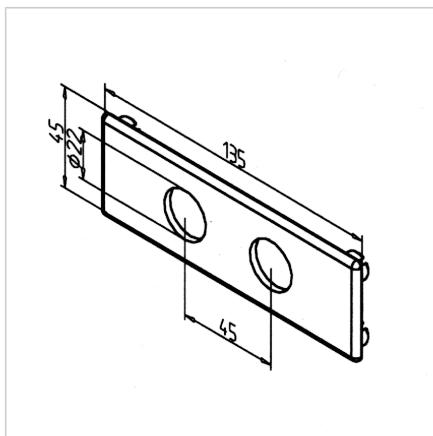

POKROV LB 45X135 SIV

Šifra: 280101/1

Zaključni pokrov LB 45 x 135 zagotavlja estetsko in varno zaprtje linearnega vozička ter podpornega bloka ob strani gredi.

[Povezava do izdelka →](#)

Tehnični podatki / vključeni artikli

- ABS, brizgana plastika, siva
- Odporno na staranje in olje
- Na zahtevo na voljo tudi v črni barvi, **ident št. 280101/0**
- 2 izvrtini \varnothing 22 mm
- Teža = 0,010 kg/kom

Uporaba

- Vtisnite pritrdilne zatiče v izvrtine profila

Navodila za uporabo / način montaže

- Sprednja pokrovna plošča drsnika LB 45 x 135
- Sprednji pokrov nosilnih blokov gredi WB 45 x 135