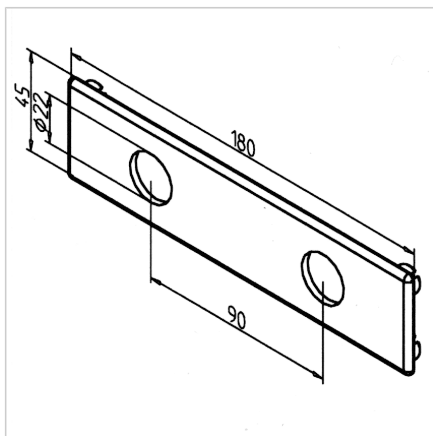

## POKROV LB 45X180 ČRN

Šifra: 280102/0

Zaključni pokrov LB 45 x 180 v črni barvi zagotavlja estetsko in varno zaprtje linearnega vozička ter podpornega bloka ob strani gredi.

[Povezava do izdelka →](#)

### Tehnični podatki / vključeni artikli

- ABS, brizgani izliv, črn
- Odpornost proti staranju in olju
- 2 središčni izvrtini  $\varnothing 22$  mm
- Teža = 0,010 kg/kos

### Uporaba

- Potisnite pritrdilne zatiče v izvrtine profila