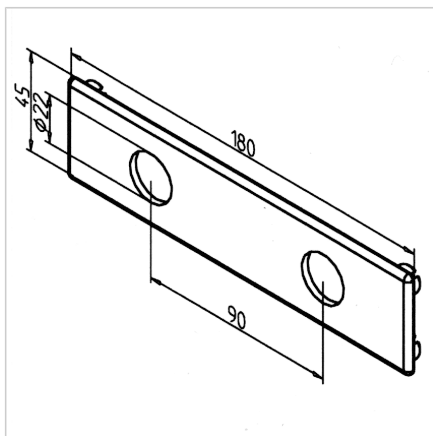

POKROV LB 45X180 ČRN

Šifra: 280102/0

Zaključni pokrov LB 45 x 180 v črni barvi zagotavlja estetsko in varno zaprtje linearnega vozička ter podpornega bloka ob strani gredi.

[Povezava do izdelka →](#)

Tehnični podatki / vključeni artikli

- ABS, brizgani izliv, črn
- Odpornost proti staranju in olju
- 2 središčni izvrtini $\varnothing 22$ mm
- Teža = 0,010 kg/kos

Uporaba

- Potisnite pritrdilne zatiče v izvrtine profila

Navodila za uporabo / način montaže

- Sprednja pokrovka drsnika LB 45 x 180
- Sprednja pokrovka nosilcev gredi WB 45 x 180