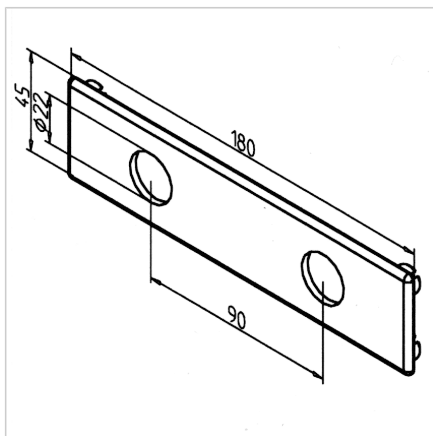

POKROV LB 45X180 SIV

Šifra: 280102/1

Zaključni pokrov LB 45 x 180 zagotavlja estetsko in varno zaprtje linearnega vozička ter podpornega bloka ob strani gredi.

[Povezava do izdelka →](#)

Tehnični podatki / vključeni artikli

- ABS, brizgana plastika, siva
- Odporno na staranje in olje
- Na zahtevo tudi v črni barvi, **ident št.** **280102/0**
- 2 izvrtini Ø 22 mm
- Teža = 0,010 kg/kom

Uporaba

- Potisnite pritrdilne zatiče v izvrtine profila

Navodila za uporabo / način montaže

- Sprednja pokrovka drsnika LB 45 x 180
- Sprednja pokrovka nosilcev gredi WB 45 x 180