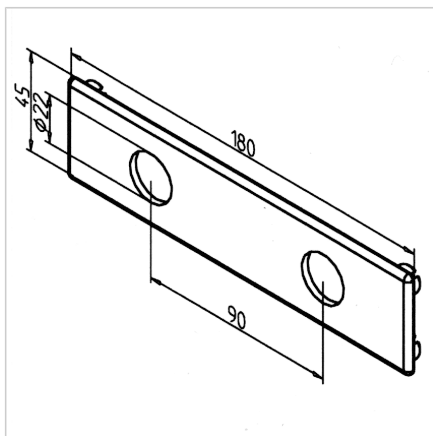

POKROV LB 45X180 SIV

Šifra: 280102/1

Zaključni pokrov LB 45 x 180 zagotavlja estetsko in varno zaprtje linearnega vozička ter podpornega bloka ob strani gredi.

[Povezava do izdelka →](#)

Tehnični podatki / vključeni artikli

- ABS, brizgana plastika, siva
- Odporno na staranje in olje
- Na zahtevo tudi v črni barvi, **ident št.** **280102/0**
- 2 izvrtini $\varnothing 22$ mm
- Teža = 0,010 kg/kom

Uporaba

- Potisnite pritrdilne zatiče v izvrtine profila

Navodila za uporabo / način montaže

- Sprednja pokrovka drsnika LB 45 x 180
- Sprednja pokrovka nosilcev gredi WB 45 x 180