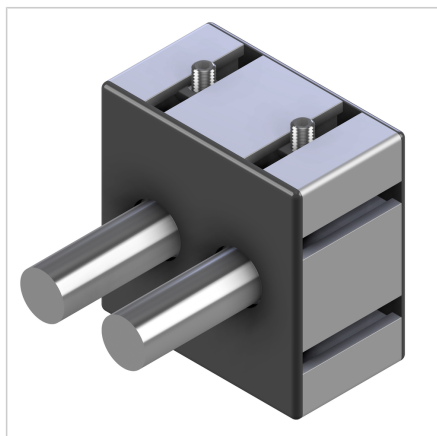

POKROV LB 90 ČRN

Šifra: 280095/0

Zaključni pokrov LB 90 v črni barvi zagotavlja estetsko in varno zaprtje linearnega vozička ter podpornega bloka ob strani gredi.

[Povezava do izdelka →](#)

Tehnični podatki / vključeni artikli

- ABS, brizgano oblikovan, črn
- Odpornost na staranje in olje
- 2 luknji $\varnothing 22$ mm
- Teža = 0,018 kg/kom

Uporaba

- Potisnite pritrdilne zatiče v izvrtine profila

Navodila za uporabo / način montaže

- Sprednja drsna zaščita LB 90
- Sprednja pokrovna plošča nosilcev gredi WB 90