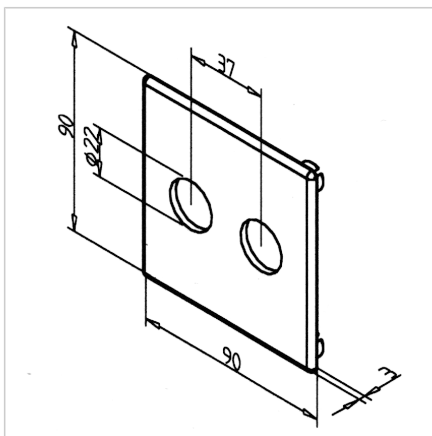

POKROV LB 90 ČRN

Šifra: 280095/0

Zaključni pokrov LB 90 v črni barvi zagotavlja estetsko in varno zaprtje linearnega vozička ter podpornega bloka ob strani gredi.

[Povezava do izdelka →](#)

Tehnični podatki / vključeni artikli

- ABS, brizgano oblikovan, črn
- Odpornost na staranje in olje
- 2 luknji $\varnothing 22$ mm
- Teža = 0,018 kg/kom

Uporaba

- Potisnite pritrdilne zatiče v izvrtine profila

Navodila za uporabo / način montaže