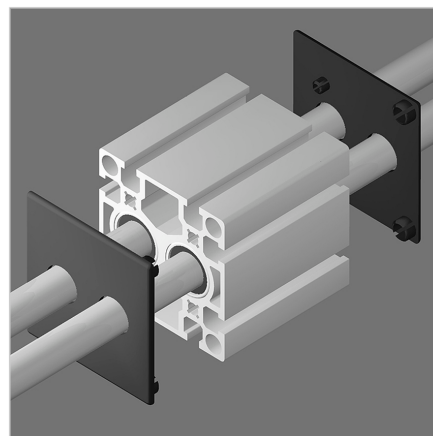

POKROV LB 90 ČRN

Šifra: 280095/0

Zaključni pokrov LB 90 v črni barvi zagotavlja estetsko in varno zaprtje linearnega vozička ter podpornega bloka ob strani gredi.

[Povezava do izdelka →](#)

Tehnični podatki / vključeni artikli

- ABS, brizgano oblikovan, črn
- Odpornost na staranje in olje
- 2 luknji Ø 22 mm
- Teža = 0,018 kg/kom

Uporaba

- Potisnite pritrdilne zatiče v izvrtine profila

Navodila za uporabo / način montaže

- Sprednja drsna zaščita LB 90
- Sprednja pokrovna plošča nosilcev gredi WB 90