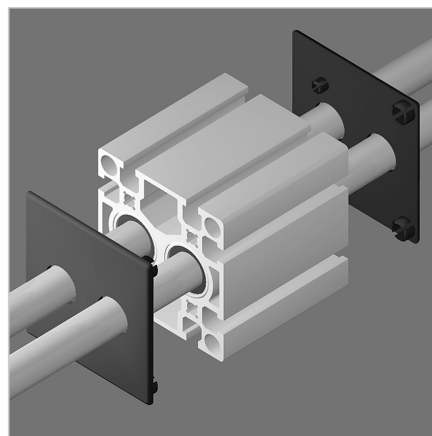

POKROV LB 90 ČRN

Šifra: 280095/0

Zaključni pokrov LB 90 v črni barvi zagotavlja estetsko in varno zaprtje linearnega vozička ter podpornega bloka ob strani gredi.

[Povezava do izdelka →](#)

Tehnični podatki / vključeni artikli

- ABS, brizgano oblikovan, črn
- Odpornost na staranje in olje
- 2 luknji $\varnothing 22$ mm
- Teža = 0,018 kg/kom

Uporaba

- Potisnite pritrdilne zatiče v izvrtine profila

Navodila za uporabo / način montaže

- Sprednja drsna zaščita LB 90
- Sprednja pokrovna plošča nosilcev gredi WB 90