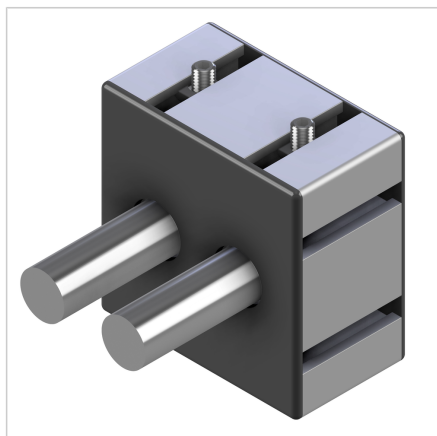

POKROV LB 90 ČRN

Šifra: 280095/0

Zaključni pokrov LB 90 v črni barvi zagotavlja estetsko in varno zaprtje linearnega vozička ter podpornega bloka ob strani gredi.

[Povezava do izdelka →](#)

Tehnični podatki / vključeni artikli

- ABS, brizgano oblikovan, črn
- Odpornost na staranje in olje
- 2 luknji Ø 22 mm
- Teža = 0,018 kg/kom

Uporaba

- Potisnite pritrdilne zatiče v izvrtine profila

Navodila za uporabo / način montaže

- Sprednja drsna zaščita LB 90
- Sprednja pokrovna plošča nosilcev gredi WB 90