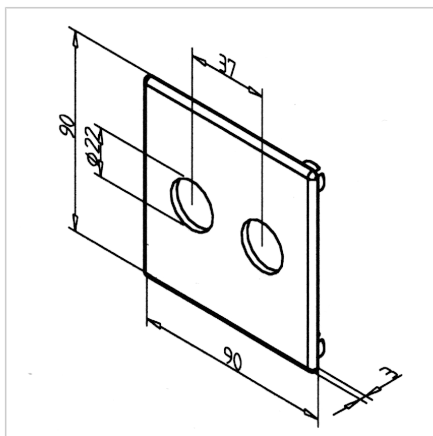

POKROV LB 90 ČRN

Šifra: 280095/0

Zaključni pokrov LB 90 v črni barvi zagotavlja estetsko in varno zaprtje linearnega vozička ter podpornega bloka ob strani gredi.

[Povezava do izdelka →](#)

Tehnični podatki / vključeni artikli

- ABS, brizgano oblikovan, črn
- Odpornost na staranje in olje
- 2 luknji Ø 22 mm
- Teža = 0,018 kg/kom

Uporaba

- Potisnite pritrdilne zatiče v izvrtine profila

Navodila za uporabo / način montaže

- Sprednja drsna zaščita LB 90
- Sprednja pokrovna plošča nosilcev gredi WB 90