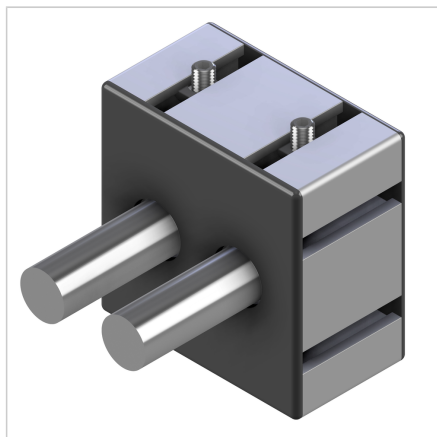

POKROV LB 90 SIV

Šifra: 280095/1

Zaključni pokrov LB 90 zagotavlja estetsko in varno zaprtje linearnega vozička ter podpornega bloka ob strani gredi.

[Povezava do izdelka →](#)

Tehnični podatki / vključeni artikli

- ABS, brizgani izliv, siva
- Odpornost proti staranju in olju
- Na zahtevo na voljo tudi v črni barvi, ident št. 280095/0
- 2 središčni izvrtini $\varnothing 22$ mm
- Teža = 0,018 kg/kos

Uporaba

- Potisnite pritrdilne zatiče v izvrtine profila

Navodila za uporabo / način montaže

- Sprednja drsna zaščita LB 90
- Sprednja pokrovna ploščica nosilcev gredi WB 90