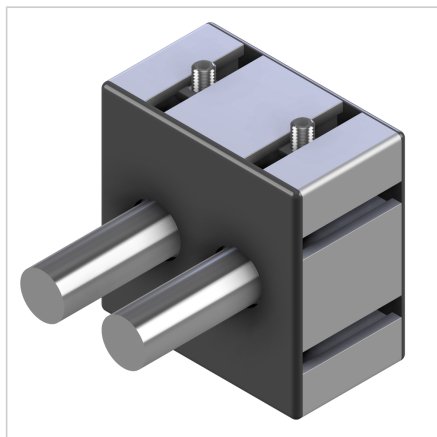

POKROV LB 90 SIV

Šifra: 280095/1

Zaključni pokrov LB 90 zagotavlja estetsko in varno zaprtje linearnega vozička ter podpornega bloka ob strani gredi.

[Povezava do izdelka →](#)

Tehnični podatki / vključeni artikli

- ABS, brizgani izliv, siva
- Odpornost proti staranju in olju
- Na zahtevo na voljo tudi v črni barvi, **ident št. 280095/0**
- 2 središčni izvrtini $\varnothing 22$ mm
- Teža = 0,018 kg/kos

Uporaba

- Potisnite pritrdilne zatiče v izvrtine profila

Navodila za uporabo / način montaže

- Sprednja drsna zaščita LB 90
- Sprednja pokrovna ploščica nosilcev gredi WB 90