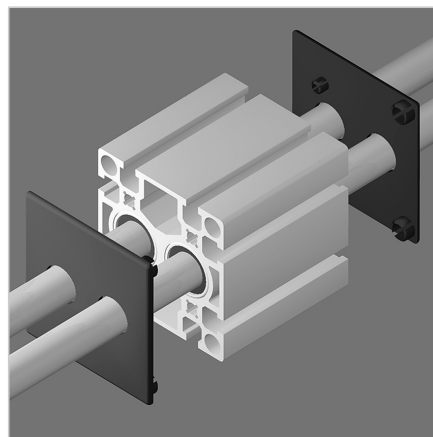

POKROV LB 90 SIV

Šifra: 280095/1

Zaključni pokrov LB 90 zagotavlja estetsko in varno zaprtje linearnega vozička ter podpornega bloka ob strani gredi.

[Povezava do izdelka →](#)

Tehnični podatki / vključeni artikli

- ABS, brizgani izliv, siva
- Odpornost proti staranju in olju
- Na zahtevo na voljo tudi v črni barvi, ident št. 280095/0
- 2 središčni izvrtini $\varnothing 22$ mm
- Teža = 0,018 kg/kos

Uporaba

- Potisnite pritrdilne zatiče v izvrtine profila

Navodila za uporabo / način montaže

- Sprednja drsna zaščita LB 90
- Sprednja pokrovna ploščica nosilcev gredi WB 90