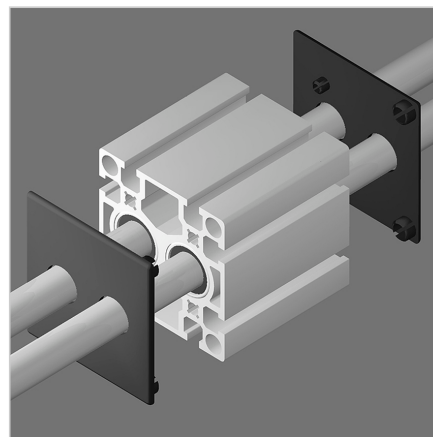

POKROV LB 90 SIV

Šifra: 280095/1

Zaključni pokrov LB 90 zagotavlja estetsko in varno zaprtje linearnega vozička ter podpornega bloka ob strani gredi.

[Povezava do izdelka →](#)

Tehnični podatki / vključeni artikli

- ABS, brizgani izliv, siva
- Odpornost proti staranju in olju
- Na zahtevo na voljo tudi v črni barvi, **ident št. 280095/0**
- 2 središčni izvrtini $\varnothing 22$ mm
- Teža = 0,018 kg/kos

Uporaba

- Potisnite pritrdilne zatiče v izvrtine profila

Navodila za uporabo / način montaže

- Sprednja drsna zaščita LB 90
- Sprednja pokrovna ploščica nosilcev gredi WB 90