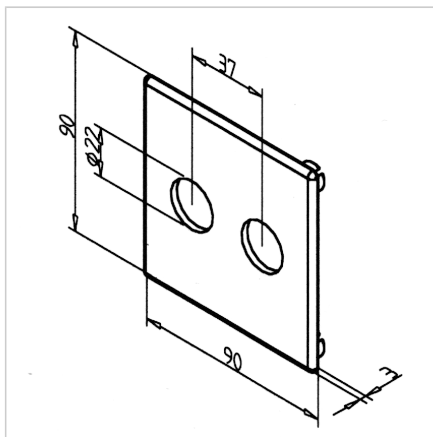

POKROV LB 90 SIV

Šifra: 280095/1

Zaključni pokrov LB 90 zagotavlja estetsko in varno zaprtje linearnega vozička ter podpornega bloka ob strani gredi.

[Povezava do izdelka →](#)

Tehnični podatki / vključeni artikli

- ABS, brizgani izliv, siva
- Odpornost proti staranju in olju
- Na zahtevo na voljo tudi v črni barvi, ident št. 280095/0
- 2 središčni izvrtini $\varnothing 22$ mm
- Teža = 0,018 kg/kos

Uporaba

- Potisnite pritrdilne zatiče v izvrtine profila