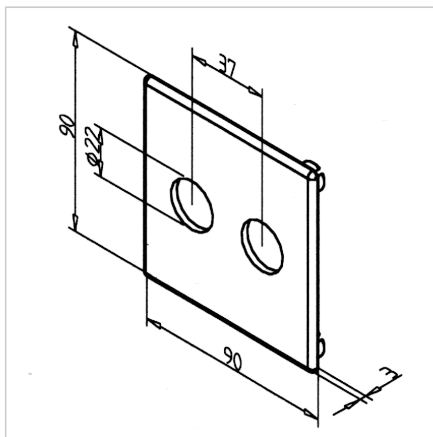

POKROV LB 90 SIV

Šifra: 280095/1

Zaključni pokrov LB 90 zagotavlja estetsko in varno zaprtje linearnega vozička ter podpornega bloka ob strani gredi.

[Povezava do izdelka →](#)

Tehnični podatki / vključeni artikli

- ABS, brizgani izliv, siva
- Odpornost proti staranju in olju
- Na zahtevo na voljo tudi v črni barvi, **ident št. 280095/0**
- 2 središčni izvrtini $\varnothing 22$ mm
- Teža = 0,018 kg/kos

Uporaba

- Potisnite pritrdilne zatiče v izvrtine profila