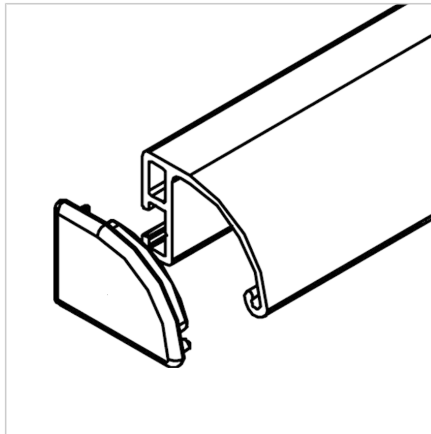

## POKROV LEVI PROFILA ROČAJ

Šifra: 221055/0

Pokrov levega profila ročaja. Plastični zaključni pokrov za zaščito robov alu profilov. Enostavna montaža, zanesljiva zaščita.

[Povezava do izdelka →](#)

### Tehnični podatki / vključeni artikli

- ABS, brizgana plastika, siva
- Teža = 0,004 kg/kos

### Uporaba

- Pokrov odprtega konca profilov serije 45