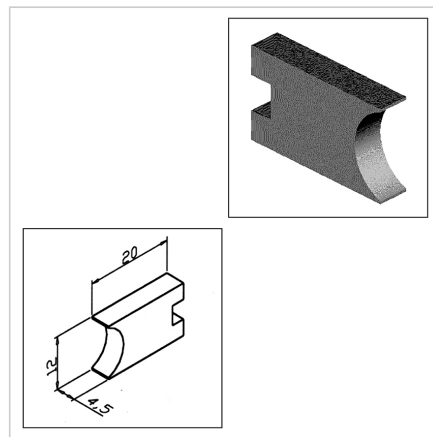

POKROV LR DESNI ČRN

Šifra: 280004/0

Desni zaključni pokrov za linearne sisteme LR za zaščito in estetski zaključek linearnih vodil.

[Povezava do izdelka →](#)

Tehnični podatki / vključeni artikli

- ABS, brizgano, črno
- Z integriranim vzmetnim brisalnim in mazalnim filcom
- Montažni komplet
- Masa = 0,030 kg/kom

Uporaba

- Vsa Minitec linearna vodila LR 12

Navodila za uporabo / način montaže

- Vstavite naoljene filce in pritisnite pritrdilni zatič v profil 45 x 45 nosilne plošče drsnika
- Pritrdite z dobavljenim montažnim materialom
- Vstavite pokrovni profil med končne čepke
- Filc očistite in napojite glede na pogoje uporabe ali uporabite rezervni filc **ident št. 280004/8**