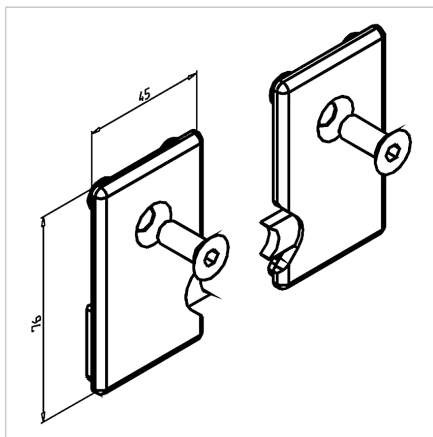

POKROV LR DESNI ČRN

Šifra: 280004/0

Desni zaključni pokrov za linearne sisteme LR za zaščito in estetski zaključek linearnih vodil.

[Povezava do izdelka →](#)

Tehnični podatki / vključeni artikli

- ABS, brizgano, črno
- Z integriranim vzmetnim brisalnim in mazalnim filcom
- Montažni komplet
- Masa = 0,030 kg/kom

Uporaba

- Vsa Minitec linearna vodila LR 12

Navodila za uporabo / način montaže

- Vstavite naoljene filce in pritisnite pritrdilni zatič v profil 45 x 45 nosilne plošče drsnika
- Pritrdite z dobavljenim montažnim materialom
- Vstavite pokrovni profil med končne čepke
- Filc očistite in napojite glede na pogoje uporabe ali uporabite rezervni filc **ident št. 280004/8**