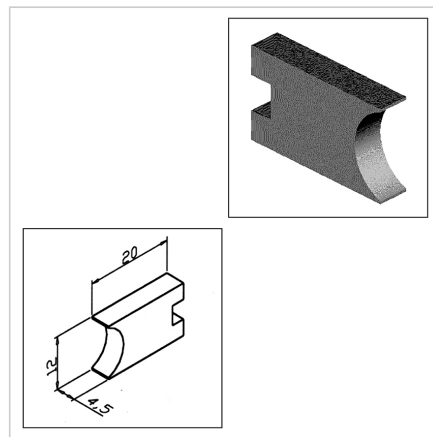

POKROV LR DESNI ČRN

Šifra: 280004/0

Desni zaključni pokrov za linearne sisteme LR za zaščito in estetski zaključek linearnih vodil.

[Povezava do izdelka →](#)

Tehnični podatki / vključeni artikli

- ABS, brizgano, črno
- Z integriranim vzmetnim brisalnim in mazalnim filcom
- Montažni komplet
- Masa = 0,030 kg/kom

Uporaba

- Vsa Minitec linearna vodila LR 12

Navodila za uporabo / način montaže

- Vstavite naoljene filce in pritisnite pritriljni zatič v profil 45 x 45 nosilne plošče drsnika
- Pritrdite z dobavljenim montažnim materialom
- Vstavite pokrovni profil med končne čepke
- Filc očistite in napojite glede na pogoje uporabe ali uporabite rezervni filc **ident št. 280004/8**