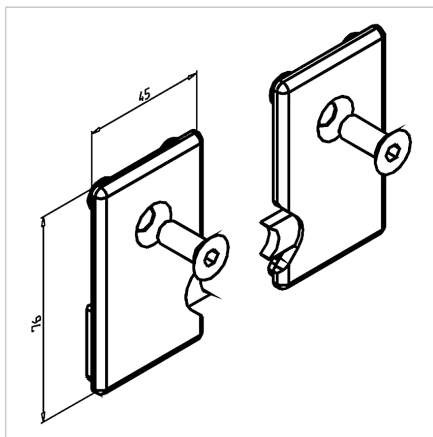

POKROV LR DESNI ČRN

Šifra: 280004/0

Desni zaključni pokrov za linearne sisteme LR za zaščito in estetski zaključek linearnih vodil.

[Povezava do izdelka →](#)

Tehnični podatki / vključeni artikli

- ABS, brizgano, črno
- Z integriranim vzmetnim brisalnim in mazalnim filcom
- Montažni komplet
- Masa = 0,030 kg/kom

Uporaba

- Vsa Minitec linearna vodila LR 12

Navodila za uporabo / način montaže

- Vstavite naoljene filce in pritisnite pritriljni zatič v profil 45 x 45 nosilne plošče drsnika
- Pritrdite z dobavljenim montažnim materialom
- Vstavite pokrovni profil med končne čepke
- Filc očistite in napojite glede na pogoje uporabe ali uporabite rezervni filc **ident št. 280004/8**