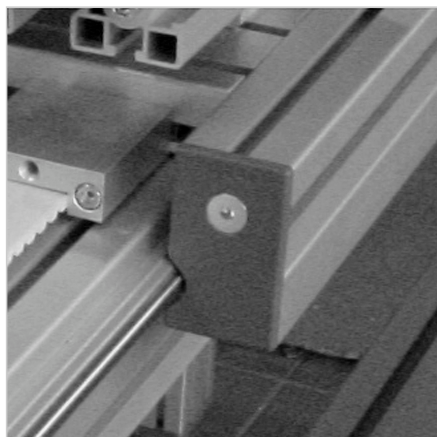

POKROV LR DESNI SIV

Šifra: 280004/1

Desni zaključni pokrov v sivi barvi za linearne sisteme LR za zaščito in estetski zaključek linearnih vodil.

[Povezava do izdelka →](#)

Tehnični podatki / vključeni artikli

- ABS, brizgano, siva
- Z integriranim vzmetnim brisalnim in mazalnim filcom
- Montažni komplet
- Na voljo tudi v črni barvi, **ident št.** [280004/0](#)
- Masa = 0,031 kg/kom

Uporaba

- Vsa Minitec linearna vodila LR 12

Navodila za uporabo / način montaže

- Vstavite naoljene filce in pritisnite pritrdilni zatič v profil 45 x 45 nosilne plošče drsnika
- Pritrdite z dobavljenim montažnim materialom
- Vstavite pokrovni profil med končne čepke
- Filc očistite in napojite glede na pogoje uporabe ali uporabite rezervni filc **ident št.** [280004/8](#)