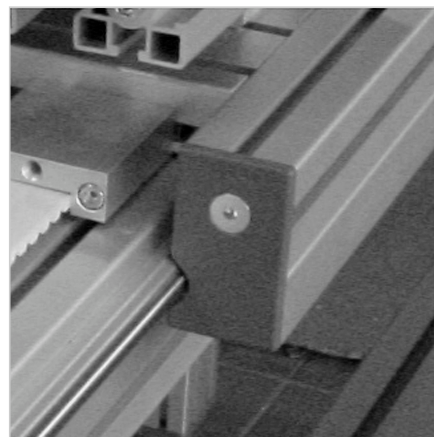

## POKROV LR DESNI SIV

Šifra: 280004/1

Desni zaključni pokrov v sivi barvi za linearne sisteme LR za zaščito in estetski zaključek linearnih vodil.

[Povezava do izdelka →](#)

### Tehnični podatki / vključeni artikli

- ABS, brizgano, siva
- Z integriranim vzmetnim brisalnim in mazalnim filcom
- Montažni komplet
- Na voljo tudi v črni barvi, **ident št.** 280004/0
- Masa = 0,031 kg/kom

### Uporaba

- Vsa Minitec linearna vodila LR 12

### Navodila za uporabo / način montaže

- Vstavite naoljene filce in pritisnite pritrtilni zatič v profil 45 x 45 nosilne plošče drsnika
- Pritrdite z dobavljenim montažnim materialom
- Vstavite pokrovni profil med končne čepke
- Filc očistite in napojite glede na pogoje uporabe ali uporabite rezervni filc **ident št.** 280004/8