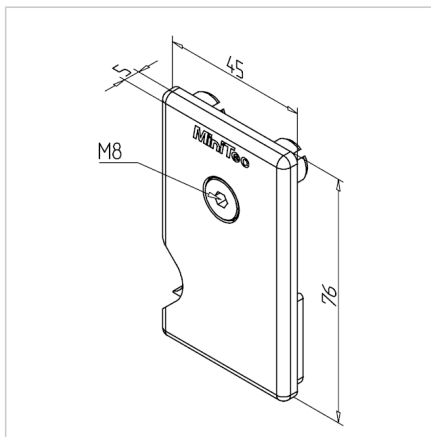

POKROV LR DESNI SIV

Šifra: 280004/1

Desni zaključni pokrov v sivi barvi za linearne sisteme LR za zaščito in estetski zaključek linearnih vodil.

[Povezava do izdelka →](#)

Tehnični podatki / vključeni artikli

- ABS, brizgano, siva
- Z integriranim vzmetnim brisalnim in mazalnim filcom
- Montažni komplet
- Na voljo tudi v črni barvi, **ident št.** [280004/0](#)
- Masa = 0,031 kg/kom

Uporaba

- Vsa Minitec linearna vodila LR 12

Navodila za uporabo / način montaže

- Vstavite naoljene filce in pritisnite pritrdilni zatič v profil 45 x 45 nosilne plošče drsnika
- Pritrdite z dobavljenim montažnim materialom
- Vstavite pokrovni profil med končne čepke
- Filc očistite in napojite glede na pogoje uporabe ali uporabite rezervni filc **ident št.** [280004/8](#)