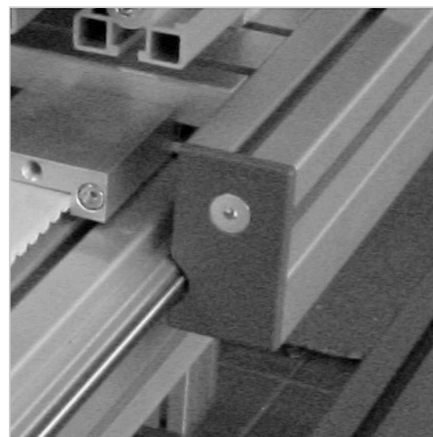

POKROV LR DESNI SIV

Šifra: 280004/1

Desni zaključni pokrov v sivi barvi za linearne sisteme LR za zaščito in estetski zaključek linearnih vodil.

[Povezava do izdelka →](#)

Tehnični podatki / vključeni artikli

- ABS, brizgano, siva
- Z integriranim vzmetnim brisalnim in mazalnim filcom
- Montažni komplet
- Na voljo tudi v črni barvi, **ident št. 280004/0**
- Masa = 0,031 kg/kom

Uporaba

- Vsa Minitec linearna vodila LR 12

Navodila za uporabo / način montaže

- Vstavite naoljene filce in pritisnite pritrdilni zatič v profil 45 x 45 nosilne plošče drsnika
- Pritrdite z dobavljenim montažnim materialom
- Vstavite pokrovni profil med končne čepke
- Filc očistite in napojite glede na pogoje uporabe ali uporabite rezervni filc **ident št. 280004/8**