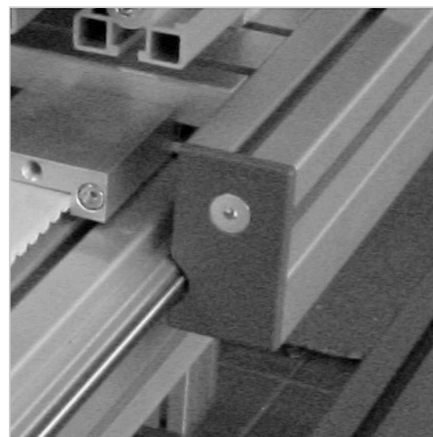

POKROV LR DESNI SIV

Šifra: 280004/1

Desni zaključni pokrov v sivi barvi za linearne sisteme LR za zaščito in estetski zaključek linearnih vodil.

[Povezava do izdelka →](#)

Tehnični podatki / vključeni artikli

- ABS, brizgano, siva
- Z integriranim vzmetnim brisalnim in mazalnim filcom
- Montažni komplet
- Na voljo tudi v črni barvi, **ident št.** [280004/0](#)
- Masa = 0,031 kg/kom

Uporaba

- Vsa Minitec linearna vodila LR 12

Navodila za uporabo / način montaže

- Vstavite naoljene filce in pritisnite pritrdilni zatič v profil 45 x 45 nosilne plošče drsnika
- Pritrdite z dobavljenim montažnim materialom
- Vstavite pokrovni profil med končne čepke
- Filc očistite in napojite glede na pogoje uporabe ali uporabite rezervni filc **ident št.** [280004/8](#)