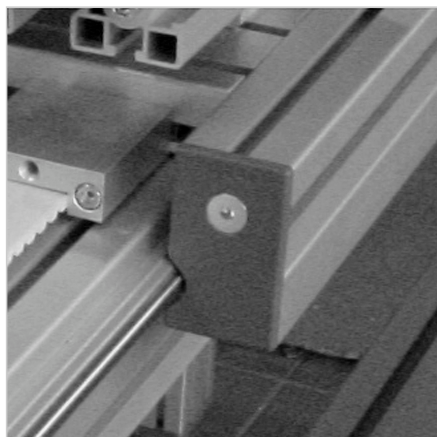

## POKROV LR DESNI SIV

Šifra: 280004/1

Desni zaključni pokrov v sivi barvi za linearne sisteme LR za zaščito in estetski zaključek linearnih vodil.

[Povezava do izdelka →](#)

### Tehnični podatki / vključeni artikli

- ABS, brizgano, siva
- Z integriranim vzmetnim brisalnim in mazalnim filcom
- Montažni komplet
- Na voljo tudi v črni barvi, **ident št.** 280004/0
- Masa = 0,031 kg/kom

### Uporaba

- Vsa Minitec linearna vodila LR 12

### Navodila za uporabo / način montaže

- Vstavite naoljene filce in pritisnite pritrtilni zatič v profil 45 x 45 nosilne plošče drsnika
- Pritrdite z dobavljenim montažnim materialom
- Vstavite pokrovni profil med končne čepke
- Filc očistite in napojite glede na pogoje uporabe ali uporabite rezervni filc **ident št.** 280004/8