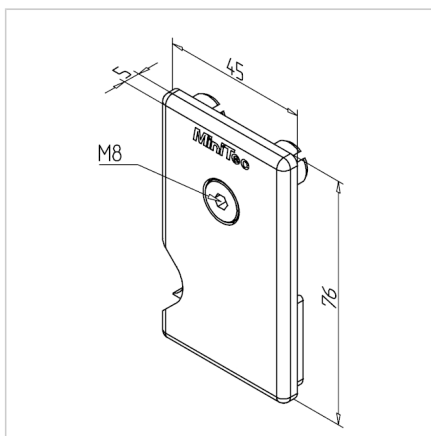

## POKROV LR DESNI SIV

Šifra: 280004/1

Desni zaključni pokrov v sivi barvi za linearne sisteme LR za zaščito in estetski zaključek linearnih vodil.

[Povezava do izdelka →](#)

### Tehnični podatki / vključeni artikli

- ABS, brizgano, siva
- Z integriranim vzmetnim brisalnim in mazalnim filcom
- Montažni komplet
- Na voljo tudi v črni barvi, **ident št.** 280004/0
- Masa = 0,031 kg/kom

### Uporaba

- Vsa Minitec linearna vodila LR 12