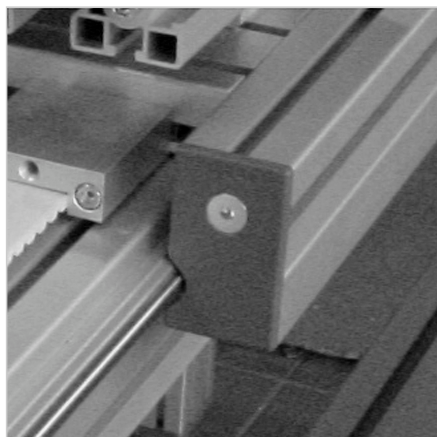

POKROV LR DESNI SIV

Šifra: 280004/1

Desni zaključni pokrov v sivi barvi za linearne sisteme LR za zaščito in estetski zaključek linearnih vodil.

[Povezava do izdelka →](#)

Tehnični podatki / vključeni artikli

- ABS, brizgano, siva
- Z integriranim vzmetnim brisalnim in mazalnim filcom
- Montažni komplet
- Na voljo tudi v črni barvi, **ident št. 280004/0**
- Masa = 0,031 kg/kom

Uporaba

- Vsa Minitec linearna vodila LR 12

Navodila za uporabo / način montaže

- Vstavite naoljene filce in pritisnite pritrdilni zatič v profil 45 x 45 nosilne plošče drsnika
- Pritrdite z dobavljenim montažnim materialom
- Vstavite pokrovni profil med končne čepke
- Filc očistite in napojite glede na pogoje uporabe ali uporabite rezervni filc **ident št. 280004/8**