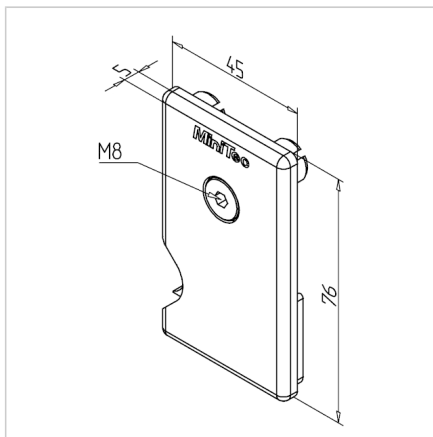

POKROV LR DESNI SIV

Šifra: 280004/1

Desni zaključni pokrov v sivi barvi za linearne sisteme LR za zaščito in estetski zaključek linearnih vodil.

[Povezava do izdelka →](#)

Tehnični podatki / vključeni artikli

- ABS, brizgano, siva
- Z integriranim vzmetnim brisalnim in mazalnim filcom
- Montažni komplet
- Na voljo tudi v črni barvi, **ident št. 280004/0**
- Masa = 0,031 kg/kom

Uporaba

- Vsa Minitec linearna vodila LR 12

Navodila za uporabo / način montaže

- Vstavite naoljene filce in pritisnite pritrdilni zatič v profil 45 x 45 nosilne plošče drsnika
- Pritrdite z dobavljenim montažnim materialom
- Vstavite pokrovni profil med končne čepke
- Filc očistite in napojite glede na pogoje uporabe ali uporabite rezervni filc **ident št. 280004/8**