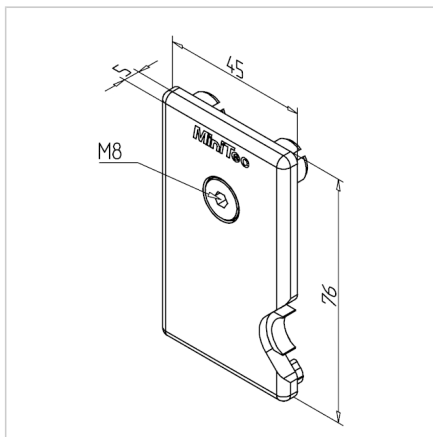

POKROV LR LEVI SIV

Šifra: 280004/3

Levi zaključni pokrov v sivi barvi za linearne sisteme LR za zaščito in estetski zaključek linearnih vodil.

[Povezava do izdelka →](#)

Tehnični podatki / vključeni artikli

- ABS, brizgano, siva
- Z integriranim vzmetnim brisalnim in mazalnim filcom
- Montažni komplet
- Na voljo tudi v črni barvi, **ident št.** [280004/2](#)
- Masa = 0,031 kg/kom

Uporaba

- Vsa Minitec linearna vodila LR 12

Navodila za uporabo / način montaže

- Vstavite naoljene filce in pritisnite pritrtilni zatič v profil 45 x 45 nosilne plošče drsnika
- Pritrdite z dobavljenim montažnim materialom
- Vstavite pokrovni profil med končne čepke
- Filc očistite in napojite glede na pogoje uporabe ali uporabite rezervni filc **ident št.** [280004/8](#)