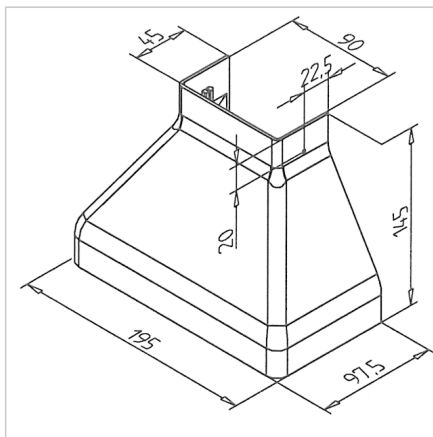

POKROV NOGE 90

Šifra: 221025/1

Pokrov za nogo 90 za zaščito in estetsko zaključitev podpornih nog aluminijastih konstrukcij.

[Povezava do izdelka →](#)

Tehnični podatki / vključeni artikli

- ABS, siva
- Teža = 0.131 kg/kom

Uporaba

- Primeren za nogo 90 GD in 90 S
- Manj usedlin prahu in umazanije na nogi
- Enostavno čiščenje

Navodila za uporabo / način montaže

- Ročno razširite pokrov in ga pritrдите v utore profila
- Potisnite pokrov navzdol
- Na strani pritrдите s samoreznim vijakom 3,4 x 16, nato na označenem mestu izvrtajte luknjo premera 2,5 mm