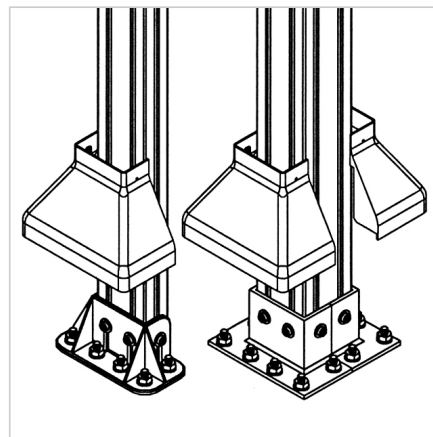

POKROV NOGE 90

Šifra: 221025/1

Pokrov za nogo 90 za zaščito in estetsko zaključitev podpornih nog aluminijastih konstrukcij.

[Povezava do izdelka →](#)

Tehnični podatki / vključeni artikli

- ABS, siva
- Teža = 0.131 kg/kom

Uporaba

- Primeren za nogo 90 GD in 90 S
- Manj usedlin prahu in umazanije na nogi
- Enostavno čiščenje

Navodila za uporabo / način montaže

- Ročno razširite pokrov in ga pritrдите v utore profila
- Potisnite pokrov navzdol
- Na strani pritrдите s samoreznim vijakom 3,4 x 16, nato na označenem mestu izvrtajte luknjo premera 2,5 mm