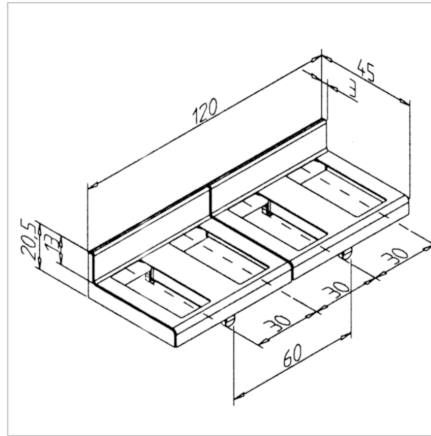

POKROV NOSILCA VALJČKOV 45X45R SF - Z ROBOM

Šifra: 221128/0

[Povezava do izdelka →](#)

Tehnični podatki / vključeni artikli

- POM, siva
- Teža = 0,027 kg/kom