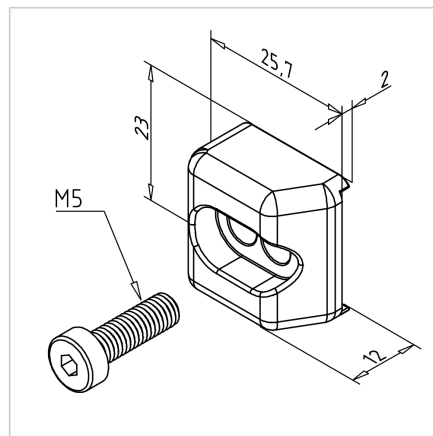

POKROV OGRAJICE COMBI

Šifra: 221180/0

Pokrov za kombinirano bočno vodilo profila. Plastični zaključni pokrov za zaščito robov alu profilov. Enostavna montaža, zanesljiva zaščita.

[Povezava do izdelka →](#)

Tehnični podatki / vključeni artikli

- ABS, brizgana plastika, siva
- Pritrdilni material: jeklo, pocinkano
- Teža = 0,004 kg/kos

Uporaba

- Za uporabo z bočnim vodilom **ident št.** [295034/0](#) ali [295049/0](#)