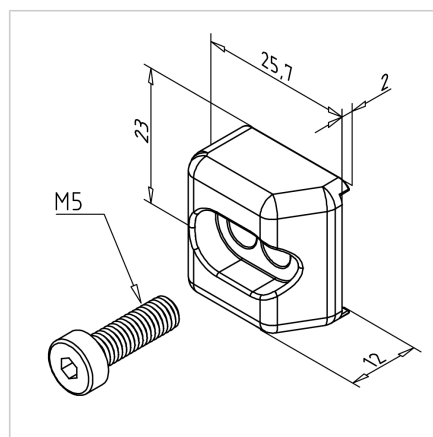

POKROV OGRAJICE COMBI

Šifra: 221180/0

Pokrov za kombinirano bočno vodilo profila. Plastični zaključni pokrov za zaščito robov alu profilov. Enostavna montaža, zanesljiva zaščita.

[Povezava do izdelka →](#)

Tehnični podatki / vključeni artikli

- ABS, brizgana plastika, siva
- Pritrdilni material: jeklo, pocinkano
- Teža = 0,004 kg/kos

Uporaba

- Za uporabo z bočnim vodilom **ident št.** [295034/0](#) ali [295049/0](#)