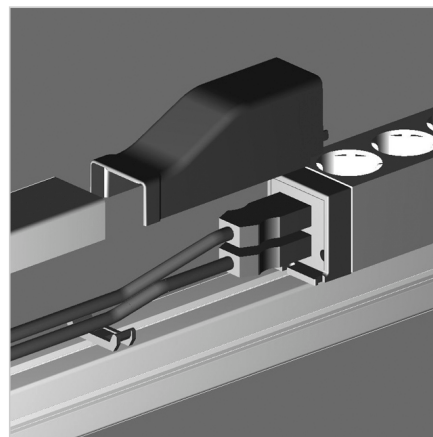

## POKROV PRIKLJUČNECE POKROVA KABELSKEGA KANALA 45

Šifra: 221154/1

Pokrov za adapterje za kabelski kanal 45, ki omogoča enostavno povezavo in estetski zaključek aluminijastega kanala.

[Povezava do izdelka →](#)

### Tehnični podatki / vključeni artikli

- ABS, brizgana plastika, sivo
- Teža = 0,034 kg/kom

### Uporaba

- Pokrov kabelskega kanala 45 AL

### Navodila za uporabo / način montaže

- Priklopite na kabelski kanal 45