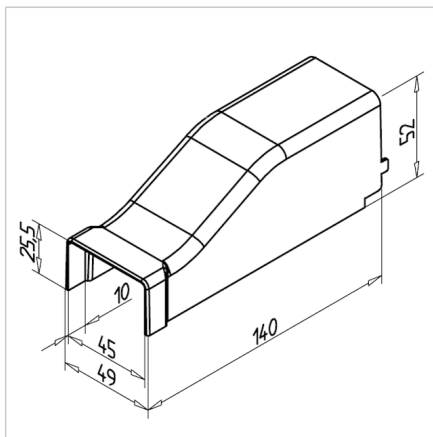

## POKROV PRIKLJUČNECE POKROVA KABELSKEGA KANALA 45

Šifra: 221154/1

Pokrov za adapterje za kabelski kanal 45, ki omogoča enostavno povezavo in estetski zaključek aluminijastega kanala.

[Povezava do izdelka →](#)

### Tehnični podatki / vključeni artikli

- ABS, brizgana plastika, sivo
- Teža = 0,034 kg/kom