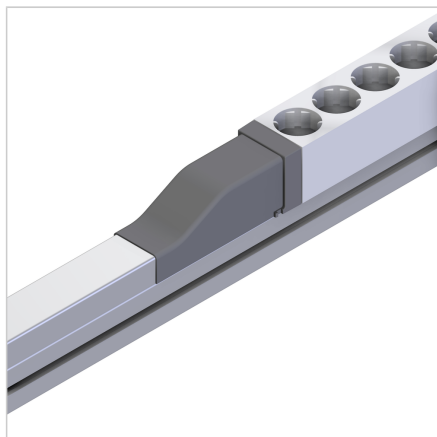

## POKROV PRIKLJUČNECE POKROVA KABELSKEGA KANALA 45

Šifra: 221154/1

Pokrov za adapterje za kabelski kanal 45, ki omogoča enostavno povezavo in estetski zaključek aluminijastega kanala.

[Povezava do izdelka →](#)

### Tehnični podatki / vključeni artikli

- ABS, brizgana plastika, sivo
- Teža = 0,034 kg/kom

### Uporaba

- Pokrov kabelskega kanala 45 AL

### Navodila za uporabo / način montaže

- Priklopite na kabelski kanal 45