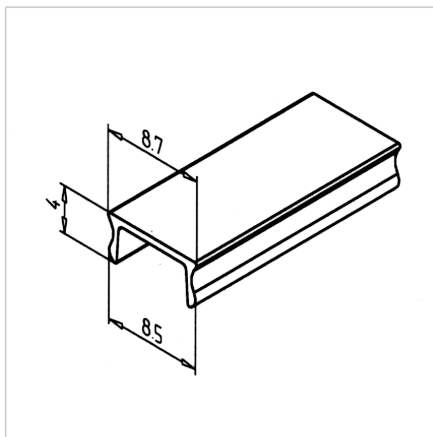

## POKROV UTORA L - NE ELOKSIRAN L=2m

Šifra: 201021/0

Pokrovni profil LR za Minitec linearne vodila LR 12, zagotavlja estetsko zaščito in urejen zaključek.

[Povezava do izdelka →](#)

### Tehnični podatki / vključeni artikli

- Aluminij, ekstrudiran, svetel
- Na voljo tudi eloksiran na zahtevo **Ident št. 201021/1**
- Teža = 0,030 kg/m
- Dolžina palice = 2 m

### Uporaba

- Prašno tesnjenje profilnih utorov
- Presek utora ostane večinoma prost za polaganje kablov ali cevi
- Informacijske ploščice