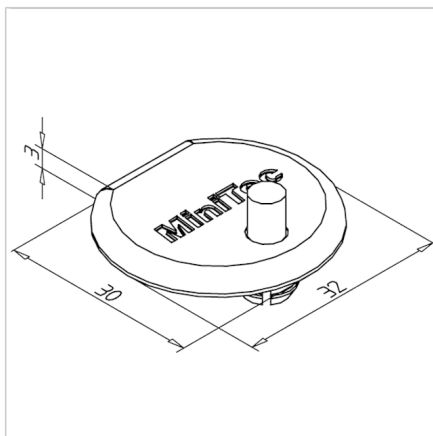

## POKROV PROFILA ROČAJ 32 Z

Šifra: 221162/1

Pokrov ročajnega profila 32. Plastični zaključni pokrov za zaščito robov alu profilov. Enostavna montaža, zanesljiva zaščita.

[Povezava do izdelka →](#)

### Tehnični podatki / vključeni artikli

- ABS, brizgana plastika, siva
- Teža = 0,002 kg/kos

### Uporaba

- Pokrov odprtega konca profilov serije 45