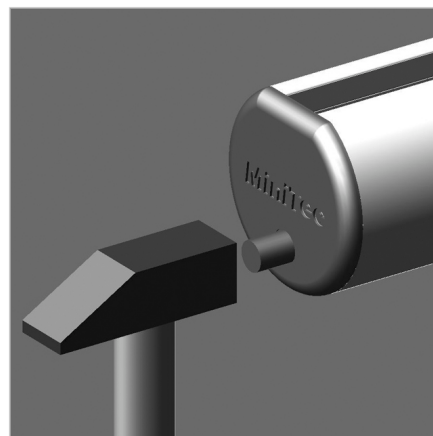

## POKROV PROFILA ROČAJ 32 Z

Šifra: 221162/1

Pokrov ročajnega profila 32. Plastični zaključni pokrov za zaščito robov alu profilov. Enostavna montaža, zanesljiva zaščita.

[Povezava do izdelka →](#)

### Tehnični podatki / vključeni artikli

- ABS, brizgana plastika, siva
- Teža = 0,002 kg/kos

### Uporaba

- Pokrov odprtega konca profilov serije 45