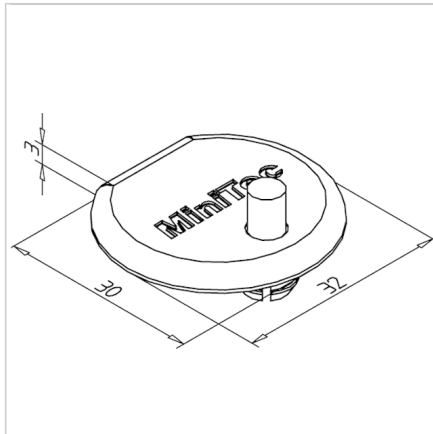

POKROV PROFILA ROČAJ 32 Z

Šifra: 221162/1

Pokrov ročajnega profila 32. Plastični zaključni pokrov za zaščito robov alu profilov. Enostavna montaža, zanesljiva zaščita.

[Povezava do izdelka →](#)

Tehnični podatki / vključeni artikli

- ABS, brizgana plastika, siva
- Teža = 0,002 kg/kos

Uporaba

- Pokrov odprtega konca profilov serije 45