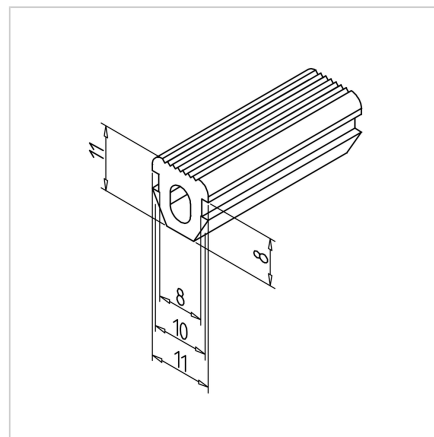

POKROV UTORA 30 EPDM SIV

Šifra: 221185/0

Pokrivni profil 30 sive barve za estetsko zaključitev in zaščito alu profilov serije 30.

[Povezava do izdelka →](#)

Tehnični podatki / vključeni artikli

- EPDM, siv
- Trdota (Shore A) 70°
- Dolžina koluta 50 m
- Teža = 0,087 kg/m

Uporaba

- Materialne police
- Zaščita robov
- Nosilne plošče

Navodila za uporabo / način montaže

- Vtisnite v utor profila
- Primeren za profile serije 30