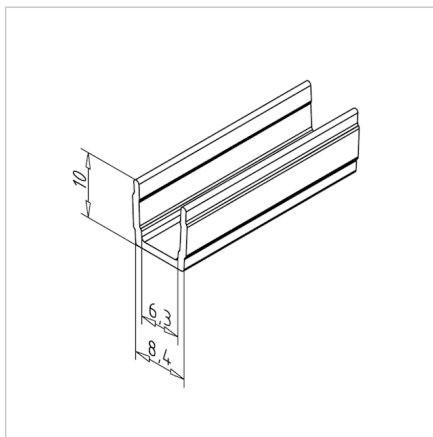

POKROV UTORA 30 SIV L=2m

Šifra: 221161/1

Pokrovni profil 30 sive barve za estetsko zaključitev in zaščito alu profilov serije 30.

[Povezava do izdelka →](#)

Tehnični podatki / vključeni artikli

- PVC, ekstrudiran, siv
- Barva: svetlo siva, podobna RAL 7035
- Teža = 0,040 kg/m
- Dolžina palice = 2 m

Uporaba

- Nameščen z utorom navznoter: Za zapiranje profilnih utorov
- **Nameščen z utorom navzven:** Za vpenjanje površinskih elementov do debeline 6 mm, dimenzijsko izravnavo omogoča silikonska ali gumijasta vrvica **ident št. 22.1102/0**