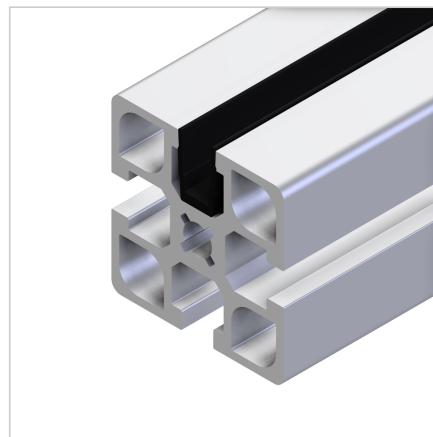

## POKROV UTORA ČRN L=2m

Šifra: 221070/0

Pokrovni profil 45 za učinkovito zaščito in estetski videz aluminijastih profilov serije 45 v črni barvi.

[Povezava do izdelka →](#)

### Tehnični podatki / vključeni artikli

- PVC, ekstrudiran, črn
- Barva: prometno črna, podobna RAL 9017
- Teža = 0,060 kg/m
- Dolžina palice = 2 m

### Uporaba

- Nameščen z utorom navznoter: Za zapiranje profilnih utorov
- **Nameščen z utorom navzven:** Za vpenjanje površinskih elementov do debeline 6 mm, dimenzijska izravnava s silikonsko ali gumijasto vrvico **ident št.** 22.1102/0