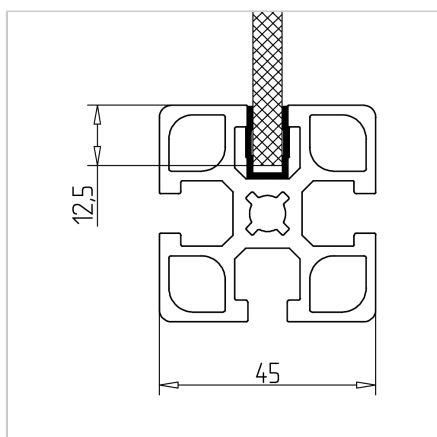

## POKROV UTORA ČRN L=2m

Šifra: 221070/0

Pokrovni profil 45 za učinkovito zaščito in estetski videz aluminijastih profilov serije 45 v črni barvi.

[Povezava do izdelka →](#)

### Tehnični podatki / vključeni artikli

- PVC, ekstrudiran, črn
- Barva: prometno črna, podobna RAL 9017
- Teža = 0,060 kg/m
- Dolžina palice = 2 m

### Uporaba

- Nameščen z utorom navznoter: Za zapiranje profilnih utorov
- **Nameščen z utorom navzven:** Za vpenjanje površinskih elementov do debeline 6 mm, dimenzijska izravnava s silikonsko ali gumijasto vrvico **ident št.** 22.1102/0