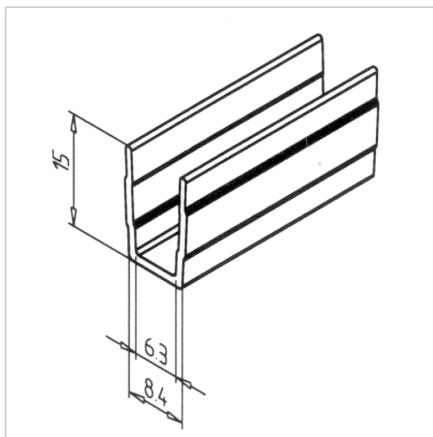

## POKROV UTORA ČRN L=2m

Šifra: 221070/0

Pokrovni profil 45 za učinkovito zaščito in estetski videz aluminijastih profilov serije 45 v črni barvi.

[Povezava do izdelka →](#)

### Tehnični podatki / vključeni artikli

- PVC, ekstrudiran, črn
- Barva: prometno črna, podobna RAL 9017
- Teža = 0,060 kg/m
- Dolžina palice = 2 m

### Uporaba

- Nameščen z utorom navznoter: Za zapiranje profilnih utorov
- **Nameščen z utorom navzven:** Za vpenjanje površinskih elementov do debeline 6 mm, dimenzijska izravnava s silikonsko ali gumijasto vrvico **ident št.** 22.1102/0