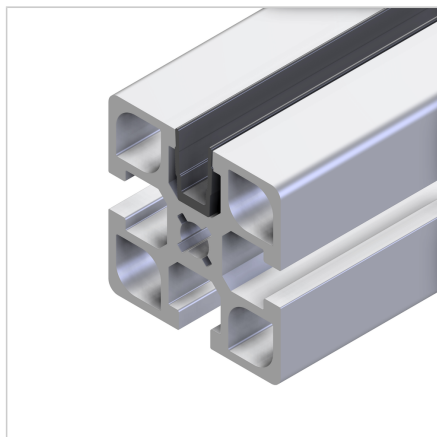

## POKROV UTORA ČRN L=2m

Šifra: 221070/0

Pokrovni profil 45 za učinkovito zaščito in estetski videz aluminijastih profilov serije 45 v črni barvi.

[Povezava do izdelka →](#)

### Tehnični podatki / vključeni artikli

- PVC, ekstrudiran, črn
- Barva: prometno črna, podobna RAL 9017
- Teža = 0,060 kg/m
- Dolžina palice = 2 m

### Uporaba

- Nameščen z utorom navznoter: Za zapiranje profilnih utorov
- **Nameščen z utorom navzven:** Za vpenjanje površinskih elementov do debeline 6 mm, dimenzijska izravnava s silikonsko ali gumijasto vrvico **ident št.** 22.1102/0