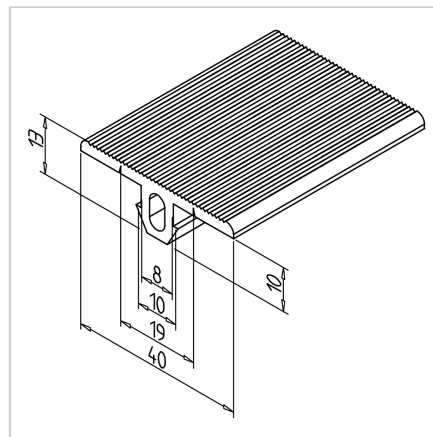

POKROV PROFILA EPDM SIV

Šifra: 221098/1

Pokrovni profil 45 za trajno zaščito in estetski zaključek aluminijastih profilov serije 45 v sivi barvi.

[Povezava do izdelka →](#)

Tehnični podatki / vključeni artikli

- NBR, ekstruzijsko oblikovan, siva
- Trdota (Shore A) 70°
- Dolžina koluta 50 m
- Teža = 0,230 kg/m

Uporaba

- Zaščita robov
- Varnostni korak
- Lestve
- Poličniki za material

Navodila za uporabo / način montaže

- Vtisnite v utor profila
- Spodnja stran profila ima 2 zarezi za trganje za prilagoditev širine aluminijastemu profilu