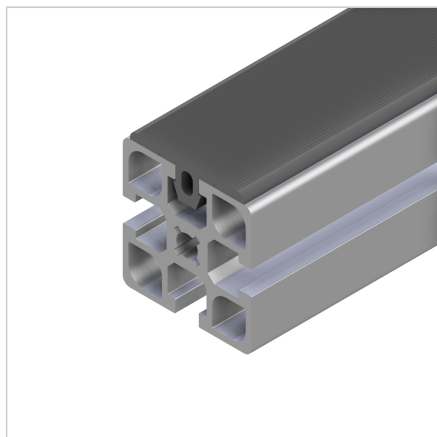

POKROV PROFILA EPDM SIV

Šifra: 221098/1

Pokrovni profil 45 za trajno zaščito in estetski zaključek aluminijastih profilov serije 45 v sivi barvi.

[Povezava do izdelka →](#)

Tehnični podatki / vključeni artikli

- NBR, ekstruzijsko oblikovan, siva
- Trdota (Shore A) 70°
- Dolžina koluta 50 m
- Teža = 0,230 kg/m

Uporaba

- Zaščita robov
- Varnostni korak
- Lestve
- Poličniki za material

Navodila za uporabo / način montaže

- Vtisnite v utor profila
- Spodnja stran profila ima 2 zarezi za trganje za prilagoditev širine aluminijastemu profilu