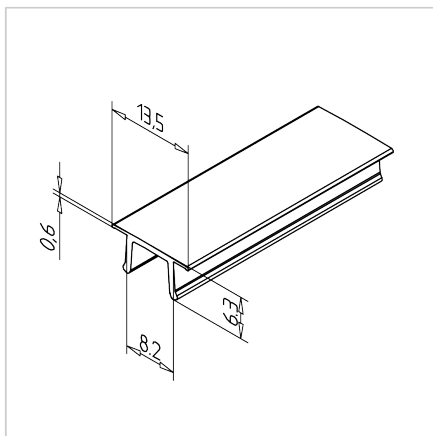

POKROV UTORA K SIV L=2m

Šifra: 221020/1

Pokrovni profil K sive barve za prašno tesnjenje utorov aluminijastih profilov, z možnostjo ohranitve prostora za kable, cevi ali informacijske oznake.

[Povezava do izdelka →](#)

Tehnični podatki / vključeni artikli

- ABS, ekstrudiran, siv
- Barva: bazaltno siva, podobna RAL 7012
- Teža = 0,023 kg/m
- Dolžina palice = 2 m

Uporaba

- Prašno tesnjenje profilnih utorov
- Presek utora ostane večinoma prost za polaganje kablov ali cevi
- Informacijske ploščice