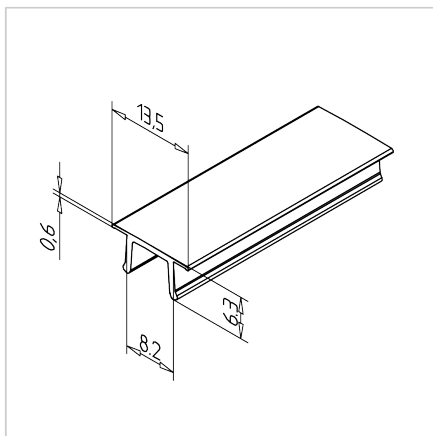

## POKROV UTORA K SIV L=2m

Šifra: 221020/1

Pokrovni profil K sive barve za prašno tesnjenje utorov aluminijastih profilov, z možnostjo ohranitve prostora za kable, cevi ali informacijske oznake.

[Povezava do izdelka →](#)

### Tehnični podatki / vključeni artikli

- ABS, ekstrudiran, siv
- Barva: bazaltno siva, podobna RAL 7012
- Teža = 0,023 kg/m
- Dolžina palice = 2 m

### Uporaba

- Prašno tesnjenje profilnih utorov
- Presek utora ostane večinoma prost za polaganje kablov ali cevi
- Informacijske ploščice