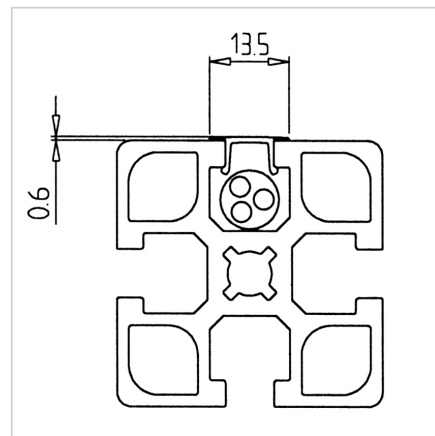

## POKROV UTORA K SIV L=2m

Šifra: 221020/1

Pokrovni profil K sive barve za prašno tesnjenje utorov aluminijastih profilov, z možnostjo ohranitve prostora za kable, cevi ali informacijske oznake.

[Povezava do izdelka →](#)

### Tehnični podatki / vključeni artikli

- ABS, ekstrudiran, siv
- Barva: bazaltno siva, podobna RAL 7012
- Teža = 0,023 kg/m
- Dolžina palice = 2 m

### Navodila za uporabo / način montaže

- Ročno pritisnite na utor profila