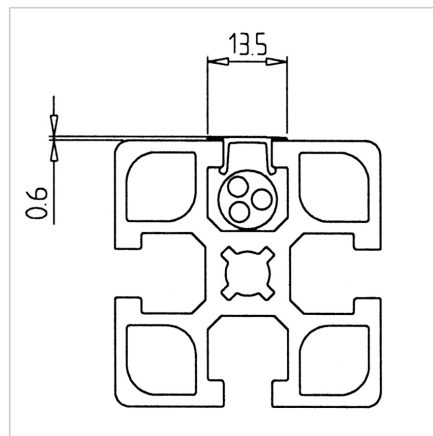

POKROV UTORA K SIV L=2m

Šifra: 221020/1

Pokrovni profil K sive barve za prašno tesnjenje utorov aluminijastih profilov, z možnostjo ohranitve prostora za kable, cevi ali informacijske oznake.

[Povezava do izdelka →](#)

Tehnični podatki / vključeni artikli

- ABS, ekstrudiran, siv
- Barva: bazaltno siva, podobna RAL 7012
- Teža = 0,023 kg/m
- Dolžina palice = 2 m

Uporaba

- Prašno tesnjenje profilnih utorov
- Presek utora ostane večinoma prost za polaganje kablov ali cevi
- Informacijske ploščice

Navodila za uporabo / način montaže

- Ročno pritisnite na utor profila