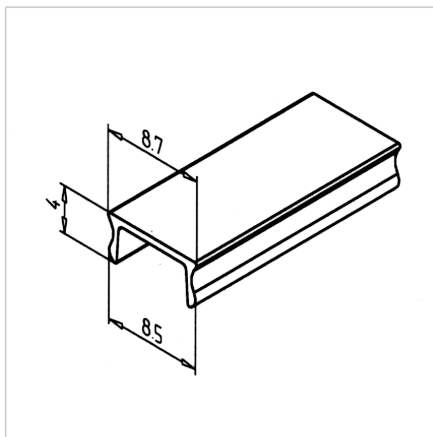

POKROV UTORA L E6/EV1 L=2m

Šifra: 201021/1

Anodiziran pokrovni profil L E6/EV1 za trajno zaščito in urejen zaključek aluminijastih profilov.

[Povezava do izdelka →](#)

Tehnični podatki / vključeni artikli

- Aluminij, eloksiran E6/EV1
- Na voljo tudi neeloksiran na zahtevo Ident št. [201021/0](#)
- Teža = 0,030 kg/m
- Dolžina palice = 2 m

Uporaba

- Prašno tesnjenje profilnih utorov
- Presek utora ostane večinoma prost za polaganje kablov ali cevi
- Informacijske ploščice