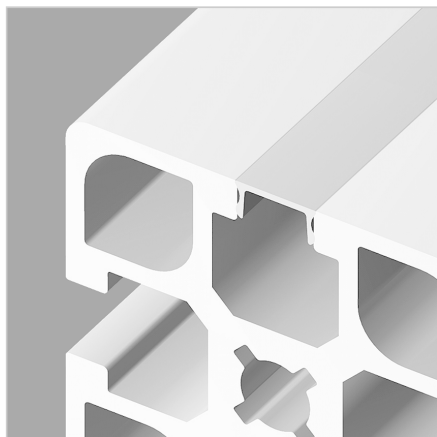

POKROV UTORA L E6/EV1

Šifra: 201021/1

Anodiziran pokrovni profil L E6/EV1 za trajno zaščito in urejen zaključek aluminijastih profilov.

[Povezava do izdelka →](#)

Tehnični podatki / vključeni artikli

- Aluminij, eloksiran E6/EV1
- Na voljo tudi neeloksiran na zahtevo Ident št. [201021/0](#)
- Teža = 0,030 kg/m
- Dolžina palice = 2 m

Uporaba

- Prašno tesnjenje profilnih utorov
- Presek utora ostane večinoma prost za polaganje kablov ali cevi
- Informacijske ploščice

Navodila za uporabo / način montaže

- Ročno pritisnite na utor profila