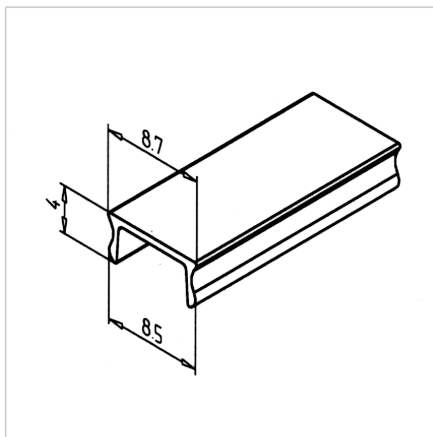

POKROV UTORA L E6/EV1

Šifra: 201021/1

Anodiziran pokrovni profil L E6/EV1 za trajno zaščito in urejen zaključek aluminijastih profilov.

[Povezava do izdelka →](#)

Tehnični podatki / vključeni artikli

- Aluminij, eloksiran E6/EV1
- Na voljo tudi neeloksiran na zahtevo Ident št. [201021/0](#)
- Teža = 0,030 kg/m
- Dolžina palice = 2 m

Uporaba

- Prašno tesnjenje profilnih utorov
- Presek utora ostane večinoma prost za polaganje kablov ali cevi
- Informacijske ploščice

Navodila za uporabo / način montaže

- Ročno pritisnite na utor profila