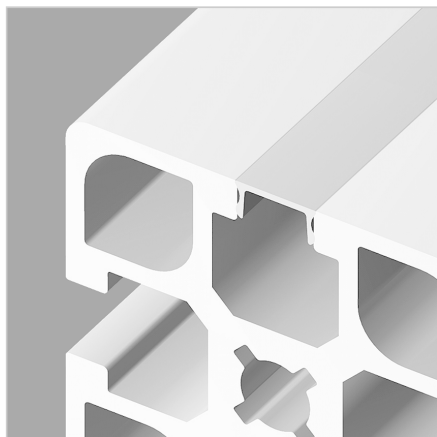

POKROV UTORA L E6/EV1 L=2m

Šifra: 201021/1

Anodiziran pokrovni profil L E6/EV1 za trajno zaščito in urejen zaključek aluminijastih profilov.

[Povezava do izdelka →](#)

Tehnični podatki / vključeni artikli

- Aluminij, eloksiran E6/EV1
- Na voljo tudi neeloksiran na zahtevo Ident št. [201021/0](#)
- Teža = 0,030 kg/m
- Dolžina palice = 2 m

Uporaba

- Prašno tesnjenje profilnih utorov
- Presek utora ostane večinoma prost za polaganje kablov ali cevi
- Informacijske ploščice