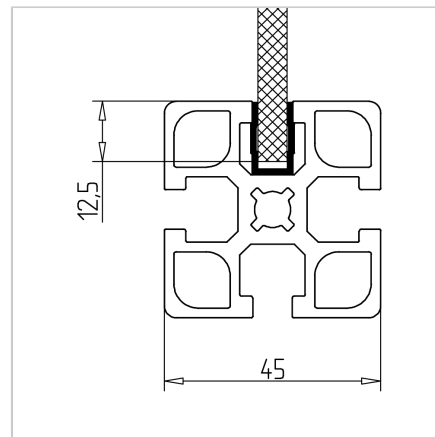

POKROV UTORA MODER L=2m

Šifra: 221072/0

Pokrovni profil 45 nudi zaščito in estetski zaključek aluminijastih profilov serije 45, na voljo v modri barvi.

[Povezava do izdelka →](#)

Tehnični podatki / vključeni artikli

- PVC, ekstrudiran, svetlo siva
- Barva: prometno črna, podobna RAL 9035
- Teža = 0,060 kg/m
- Dolžina palice = 2 m

Uporaba

- Nameščen z utorom navznoter: Za zapiranje profilnih utorov
- **Nameščen z utorom navzven:**
Za vpenjanje površinskih elementov do debeline 6 mm, dimenzijska izravnava s silikonsko ali gumijasto vrvico **ident št.** 22.1102/0

Navodila za uporabo / način montaže

- Priklopite ali vstavite v utor profila