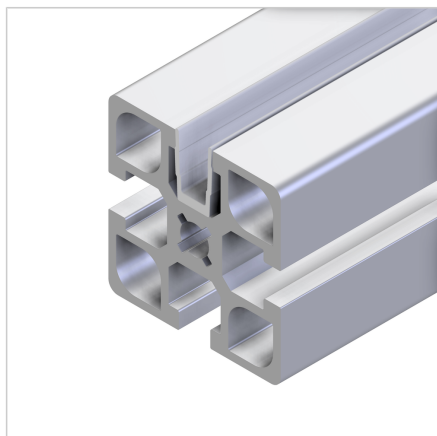

POKROV UTORA SVETLO SIV L=2m

Šifra: 221070/2

Pokrovni profil 45 svetlo sive barve za estetski zaključek in zaščito aluminijastih profilov serije 45, primeren za zapiranje utorov ali vpenjanje plošč.

[Povezava do izdelka →](#)

Tehnični podatki / vključeni artikli

- PVC, ekstrudiran, svetlo siva
- Barva: prometno črna, podobna RAL 9035
- Teža = 0,060 kg/m
- Dolžina palice = 2 m

Uporaba

- Nameščen z utorom navznoter: Za zapiranje profilnih utorov
- **Nameščen z utorom navzven:** Za vpenjanje površinskih elementov do debeline 6 mm, dimenzijska izravnava s silikonsko ali gumijasto vrvico **ident št.** 22.1102/0

Navodila za uporabo / način montaže

- Priklopite ali vstavite v utor profila