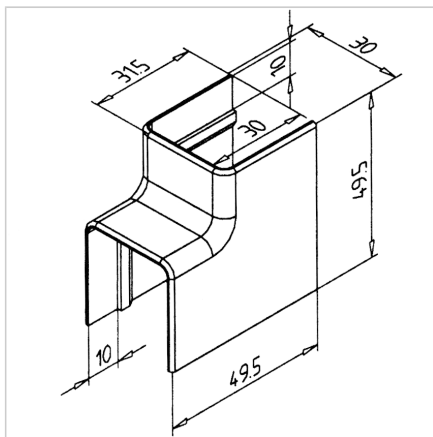

POKROV VERTIKALNI SPOJ ZA KABELSKI KANAL 27 AL

Šifra: 221121/1

Zaščita robov za kabelski kanal 27, preprečuje poškodbe robov in podaljšuje življenjsko dobo kanala.

[Povezava do izdelka →](#)

Tehnični podatki / vključeni artikli

- ABS, brizgana plastika, sivo
- Teža = 0,009 kg/kom

Uporaba

- Povežite kabelski kanal AL z notranjim kotom

Navodila za uporabo / način montaže

- Priklopite prvo stran kabelskega kanala na sponke.
- Vstavite kotnik
- Priklopite drugo stran kabelskega kanala in potisnite do konca