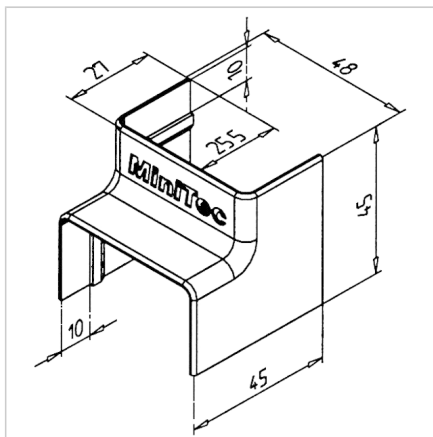

## POKROV VERTIKALNI SPOJ ZA KABELSKI KANAL 45 AL

Šifra: 221118/1

Zaščita robov za kabelski kanal 45, preprečuje poškodbe robov in podaljšuje življenjsko dobo kanala.

[Povezava do izdelka →](#)

### Tehnični podatki / vključeni artikli

- ABS, brizgana plastika, sivo
- Teža = 0,010 kg/kom

### Uporaba

- Povezava kabelskega kanala 45 AL z notranjimi koti