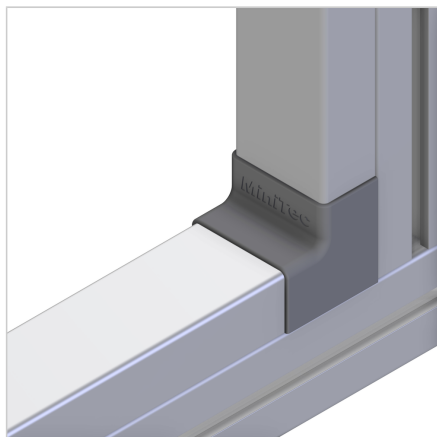

## POKROV VERTIKALNI SPOJ ZA KABELSKI KANAL 45 AL

Šifra: 221118/1

Zaščita robov za kabelski kanal 45, preprečuje poškodbe robov in podaljšuje življenjsko dobo kanala.

[Povezava do izdelka →](#)

### Tehnični podatki / vključeni artikli

- ABS, brizgana plastika, sivo
- Teža = 0,010 kg/kom

### Uporaba

- Povezava kabelskega kanala 45 AL z notranjimi koti

### Navodila za uporabo / način montaže

- Priklopite prvo stran kabelskega kanala na sponke.
- Vstavite kotnik
- Priklopite drugo stran kabelskega kanala in potisnite do konca