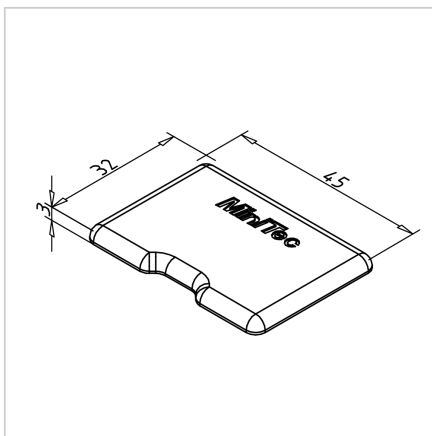

## POKROV VPENJALNEGA PROFILA 45X32 K SIV

Šifra: 221193/1

Pokrov vpenjalnega profila 45 x 32 K. Plastični zaključni pokrov za zaščito robov alu profilov. Enostavna montaža, zanesljiva zaščita.

[Povezava do izdelka →](#)

### Tehnični podatki / vključeni artikli

- ABS, brizgana plastika, siva
- Teža = 0,004 kg/kos

### Uporaba

- Pokrov odprtega konca profilov serije 45

### Navodila za uporabo / način montaže

- Montaža s pritiskom na čelno stran profila