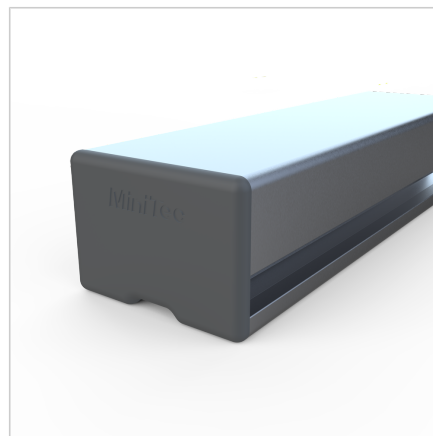

## POKROV VPENJALNEGA PROFILA 45X32 K SIV

Šifra: 221193/1

Pokrov vpenjalnega profila 45 x 32 K. Plastični zaključni pokrov za zaščito robov alu profilov. Enostavna montaža, zanesljiva zaščita.

[Povezava do izdelka →](#)

### Tehnični podatki / vključeni artikli

- ABS, brizgana plastika, siva
- Teža = 0,004 kg/kos

### Uporaba

- Pokrov odprtega konca profilov serije 45