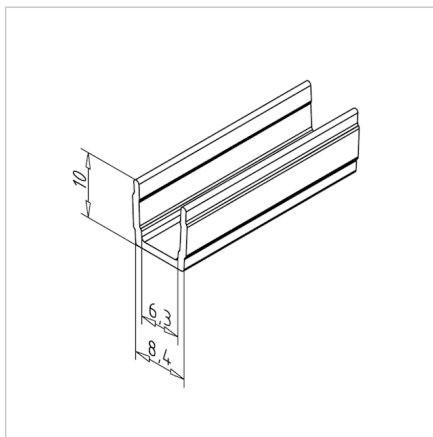

POKROV UTORA 30 SVETLO SIV L=2m

Šifra: 221161/2

Pokrovni profil 30 svetlo sive barve za estetsko zaključitev in zaščito alu profilov serije 30.

[Povezava do izdelka →](#)

Tehnični podatki / vključeni artikli

- PVC, ekstrudiran, siv
- Barva: svetlo siva, podobna RAL 7035
- Teža = 0,040 kg/m
- Dolžina palice = 2 m

Uporaba

- Nameščen z utorom navznoter: Za zapiranje profilnih utorov
- **Nameščen z utorom navzven:** Za vpenjanje površinskih elementov do debeline 6 mm, dimenzijsko izravnavo omogoča silikonska ali gumijasta vrvica **ident št. 22.1102/0**