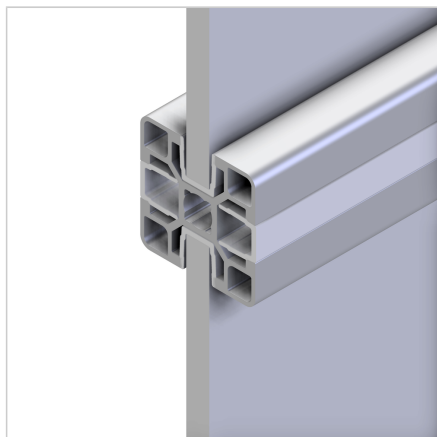

POKROV UTORA 30 SVETLO SIV L=2m

Šifra: 221161/2

Pokrovni profil 30 svetlo sive barve za estetsko zaključitev in zaščito alu profilov serije 30.

[Povezava do izdelka →](#)

Tehnični podatki / vključeni artikli

- PVC, ekstrudiran, siv
- Barva: svetlo siva, podobna RAL 7035
- Teža = 0,040 kg/m
- Dolžina palice = 2 m

Uporaba

- Nameščen z utorom navznoter: Za zapiranje profilnih utorov
- **Nameščen z utorom navzven:** Za vpenjanje površinskih elementov do debeline 6 mm, dimenzijsko izravnavo omogoča silikonska ali gumijasta vrvica **ident št. 22.1102/0**

Navodila za uporabo / način montaže

- Vtisnite ali vstavite v utor profila