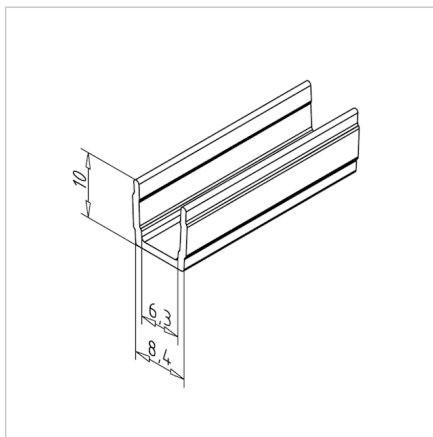

## POKROV UTORA 30 SVETLO SIV L=2m

Šifra: 221161/2

Pokrivni profil 30 svetlo sive barve za estetsko zaključitev in zaščito alu profilov serije 30.

[Povezava do izdelka →](#)

### Tehnični podatki / vključeni artikli

- PVC, ekstrudiran, siv
- Barva: svetlo siva, podobna RAL 7035
- Teža = 0,040 kg/m
- Dolžina palice = 2 m

### Uporaba

- Nameščen z utorom navznoter: Za zapiranje profilnih utorov
- **Nameščen z utorom navzven:** Za vpenjanje površinskih elementov do debeline 6 mm, dimenzijsko izravnavo omogoča silikonska ali gumijasta vrvica **ident št. 22.1102/0**