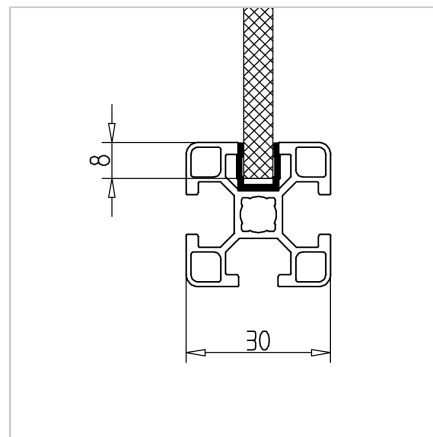

POKROV UTORA 30 SVETLO SIV L=2m

Šifra: 221161/2

Pokrovni profil 30 svetlo sive barve za estetsko zaključitev in zaščito alu profilov serije 30.

[Povezava do izdelka →](#)

Tehnični podatki / vključeni artikli

- PVC, ekstrudiran, siv
- Barva: svetlo siva, podobna RAL 7035
- Teža = 0,040 kg/m
- Dolžina palice = 2 m

Uporaba

- Nameščen z utorom navznoter: Za zapiranje profilnih utorov
- **Nameščen z utorom navzven:** Za vpenjanje površinskih elementov do debeline 6 mm, dimenzijsko izravnavo omogoča silikonska ali gumijasta vrvica **ident št. 22.1102/0**