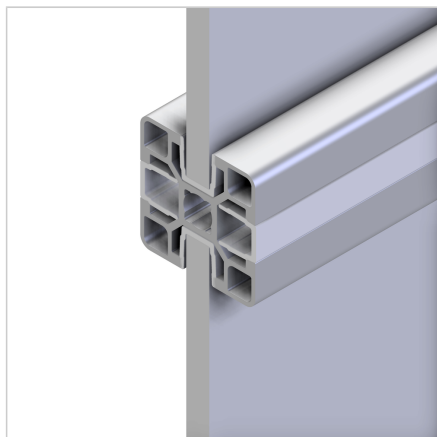

## POKROV UTORA 30 SVETLO SIV L=2m

Šifra: 221161/2

Pokrivni profil 30 svetlo sive barve za estetsko zaključitev in zaščito alu profilov serije 30.

[Povezava do izdelka →](#)

### Tehnični podatki / vključeni artikli

- PVC, ekstrudiran, siv
- Barva: svetlo siva, podobna RAL 7035
- Teža = 0,040 kg/m
- Dolžina palice = 2 m

### Uporaba

- Nameščen z utorom navznoter: Za zapiranje profilnih utorov
- **Nameščen z utorom navzven:** Za vpenjanje površinskih elementov do debeline 6 mm, dimenzijsko izravnavo omogoča silikonska ali gumijasta vrvica **ident št. 22.1102/0**