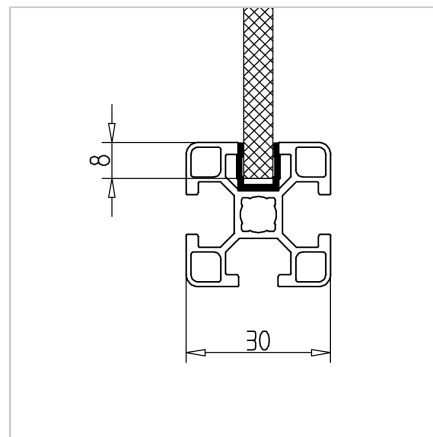

## POKROV UTORA 30 SVETLO SIV L=2m

Šifra: 221161/2

Pokrivni profil 30 svetlo sive barve za estetsko zaključitev in zaščito alu profilov serije 30.

[Povezava do izdelka →](#)

### Tehnični podatki / vključeni artikli

- PVC, ekstrudiran, siv
- Barva: svetlo siva, podobna RAL 7035
- Teža = 0,040 kg/m
- Dolžina palice = 2 m

### Uporaba

- Nameščen z utorom navznoter: Za zapiranje profilnih utorov
- **Nameščen z utorom navzven:** Za vpenjanje površinskih elementov do debeline 6 mm, dimenzijsko izravnavo omogoča silikonska ali gumijasta vrvica **ident št. 22.1102/0**