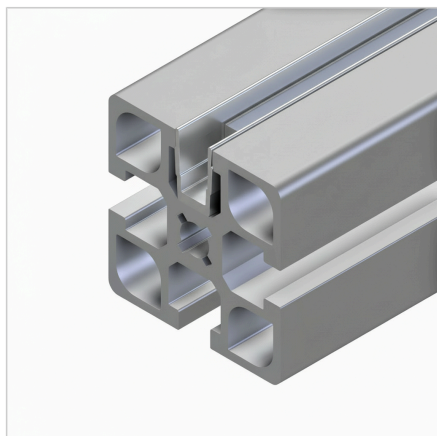

POKROV VPENJALNI SREBRNI L=2m

Šifra: 221179/0

Pokrovni profil 45 srebrne barve za estetski zaključek in zaščito aluminijastih profilov serije 45, primeren za zapiranje utorov ali vpenjanje plošč.

[Povezava do izdelka →](#)

Tehnični podatki / vključeni artikli

- PVC, ekstrudiran, srebrn
- Teža = 0,060 kg/m
- Dolžina palice = 2 m

Uporaba

- Nameščen z utorom navznoter: Za zapiranje profilnih utorov
- **Nameščen z utorom navzven:** Za vpenjanje površinskih elementov do debeline 6 mm, dimenzijska izravnava s silikonsko ali gumijasto vrvico **ident št.** 22.1102/0

Navodila za uporabo / način montaže

- Priklopite ali vstavite v utor profila