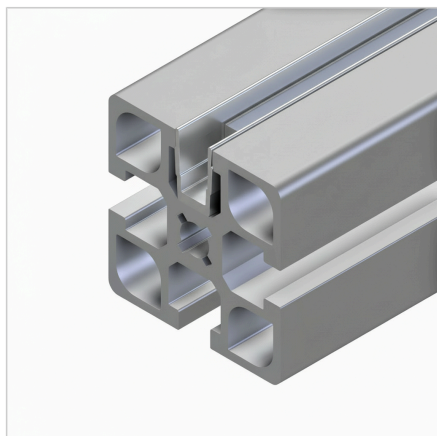

## POKROV VPENJALNI SREBRNI L=2m

Šifra: 221179/0

Pokrovni profil 45 srebrne barve za estetski zaključek in zaščito aluminijastih profilov serije 45, primeren za zapiranje utorov ali vpenjanje plošč.

[Povezava do izdelka →](#)

### Tehnični podatki / vključeni artikli

- PVC, ekstrudiran, srebrn
- Teža = 0,060 kg/m
- Dolžina palice = 2 m

### Uporaba

- Nameščen z utorom navznoter: Za zapiranje profilnih utorov
- **Nameščen z utorom navzven:** Za vpenjanje površinskih elementov do debeline 6 mm, dimenzijska izravnava s silikonsko ali gumijasto vrvico **ident št.** 22.1102/0