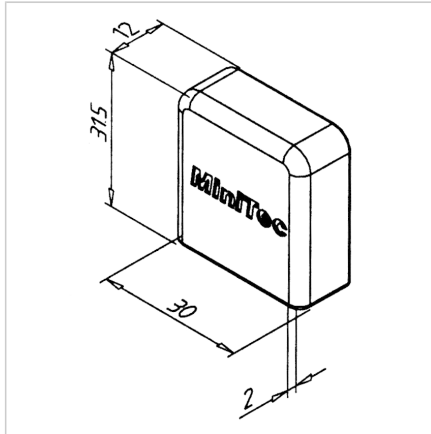

POKROV ZA KABELSKI KANAL 27 AL

Šifra: 221119/1

Zaključni pokrov za aluminijast kabelski kanal 27, zagotavlja estetsko in varno zaprtje aluminijastega kanala

[Povezava do izdelka →](#)

Tehnični podatki / vključeni artikli

- ABS, brizgana plastika, sivo
- Teža = 0,004 kg/kom

Uporaba

- Končni pokrov za cev AL
- Izdelajte zunanje kote z AL kanalom za kabel

Navodila za uporabo / način montaže

- Preprosto potisnite na konec kabelskega kanala