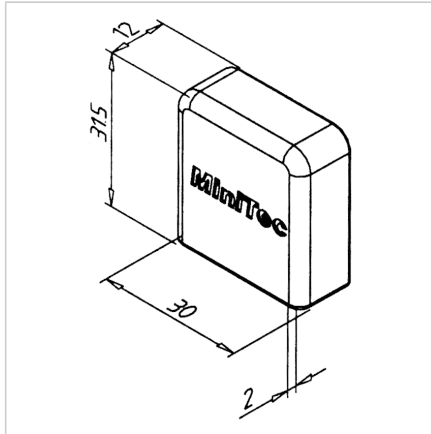

POKROV ZA KABELSKI KANAL 27 AL

Šifra: 221119/1

Zaključni pokrov za aluminijast kabelski kanal 27, zagotavlja estetsko in varno zaprtje aluminijastega kanala

[Povezava do izdelka →](#)

Tehnični podatki / vključeni artikli

- ABS, brizgana plastika, sivo
- Teža = 0,004 kg/kom

Uporaba

- Končni pokrov za cev AL
- Izdelajte zunanje kote z AL kanalom za kabel

Navodila za uporabo / način montaže

- Preprosto potisnite na konec kableskega kanala