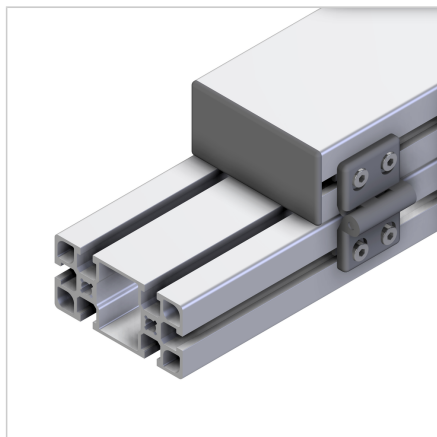

POKROV ZA KABELSKI KANAL 90

Šifra: 221045/0

Zaključni pokrov za aluminijast kabelski kanal 90, zagotavlja estetsko in varno zaprtje aluminijastega kanala

[Povezava do izdelka →](#)

Tehnični podatki / vključeni artikli

- ABS, brizgana plastika, sivo
- Teža = 0,011 kg/kom

Uporaba

- Zaključek kabelskega kanala 90 AL
- Izdelava kotov na zunanji strani

Navodila za uporabo / način montaže

- Preprosto potisnite na konec kabelskega kanala