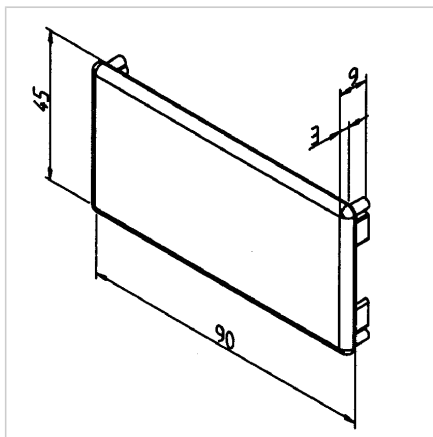

POKROV ZA KABELSKI KANAL 90

Šifra: 221045/0

Zaključni pokrov za aluminijast kabelski kanal 90, zagotavlja estetsko in varno zaprtje aluminijastega kanala

[Povezava do izdelka →](#)

Tehnični podatki / vključeni artikli

- ABS, brizgana plastika, sivo
- Teža = 0,011 kg/kom

Uporaba

- Zaključek kabelskega kanala 90 AL
- Izdelava kotov na zunanji strani

Navodila za uporabo / način montaže

- Preprosto potisnite na konec kabelskega kanala