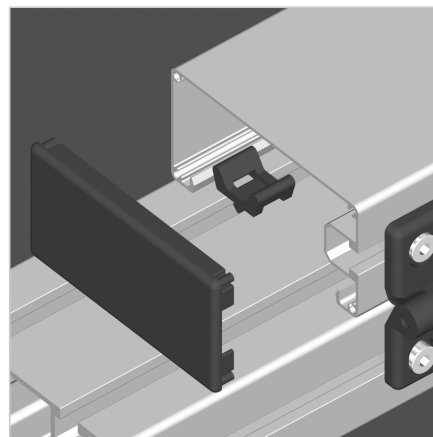

POKROV ZA KABELSKI KANAL 90

Šifra: 221045/0

Zaključni pokrov za aluminijast kabelski kanal 90, zagotavlja estetsko in varno zaprtje aluminijastega kanala

[Povezava do izdelka →](#)

Tehnični podatki / vključeni artikli

- ABS, brizgana plastika, sivo
- Teža = 0,011 kg/kom

Uporaba

- Zaključek kabelskega kanala 90 AL
- Izdelava kotov na zunanji strani

Navodila za uporabo / način montaže

- Preprosto potisnite na konec kabelskega kanala