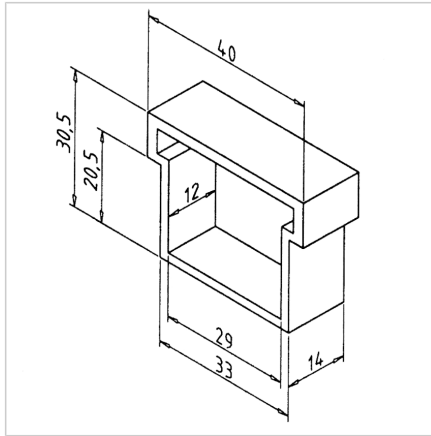

## POKROV ZA KANBAN VALJČNICO

Šifra: 320572/0

[Povezava do izdelka →](#)

### Tehnični podatki / vključeni artikli

- Plastika, črna
- ESD-kompatibilno
- Teža = 0,004 kg/kom