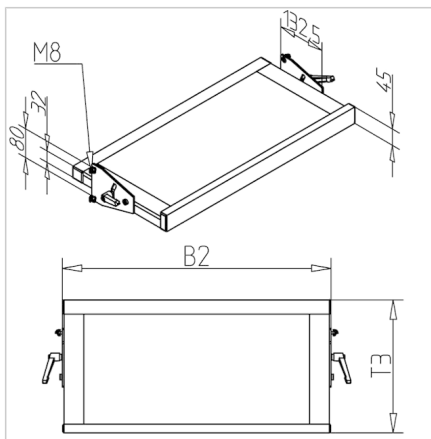

POLICA ZA SHRANJEVANJE Z VPENJALNO ROČICO ESD

Šifra: 320501/6

[Povezava do izdelka →](#)

Tehnični podatki / vključeni artikli

- Robustna konstrukcija iz aluminijastih profilov, anodirano E6 / EV1
- Sprednja roba z 13 mm dvignjenimi robovi
- **Prosimo, navedite širino mize B2 in globino T3**
- Dimenzija B2 = montažna širina med stebri
- Nosilnost: 400 N

Uporaba

- Neprestano nagibno od -30° do $+30^\circ$
- Stojalo je nastavljivo

Navodila za uporabo / način montaže

- Priprava z dvema vrtljivima ploščama na portalno konstrukcijo