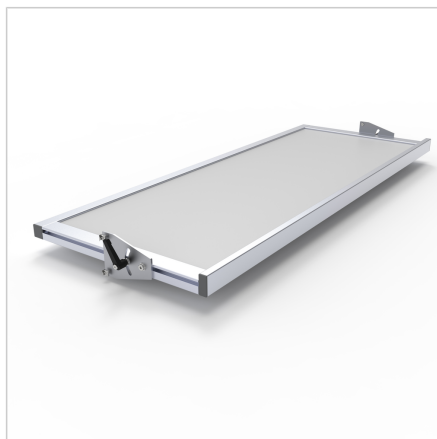

POLICA ZA SHRANJEVANJE Z VPENJALNO ROČICO ESD

Šifra: 320501/6

[Povezava do izdelka →](#)

Tehnični podatki / vključeni artikli

- Robustna konstrukcija iz aluminijastih profilov, anodirano E6 / EV1
- Sprednja roba z 13 mm dvignjenimi robovi
- **Prosimo, navedite širino mize B2 in globino T3**
- Dimenzija B2 = montažna širina med stebri
- Nosilnost: 400 N

Uporaba

- Neprestano nagibno od -30° do $+30^\circ$
- Stojalo je nastavljivo

Navodila za uporabo / način montaže

- Priprava z dvema vrtljivima ploščama na portalno konstrukcijo