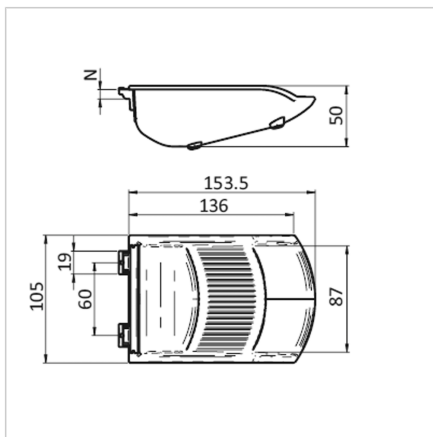

## POSODA ZA DROBNE ELEMENTE, ČRNA ESD

Šifra: 320682/1

[Povezava do izdelka →](#)

### Tehnični podatki / vključeni artikli

- Plastika, črna
- Največja nosilnost do 3 kg
- Dobavljeno brez okna, nalepke in elastičnega blažilnika
- Teža = 0,130 kg/kom

### Navodila za uporabo / način montaže

- Enostavna montaža z zasukom v utor profila.