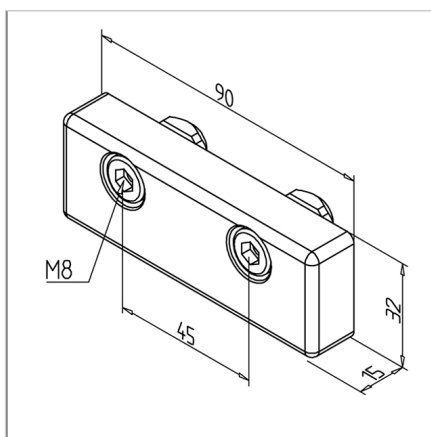

POVEZOVALNA PLOŠČICA 90X32

Šifra: 211346/0

Povezovalna ploščica 90 x 32 za trdno povezavo dveh zaščitnih enot iz alu profilov brez vrzeli. Uporablja se za ojačitev enot in povezavo že sestavljenih modulov za stabilno konstrukcijo.

[Povezava do izdelka →](#)

Tehnični podatki / vključeni artikli

- Aluminij, tlačno litje, prašno barvan, siva barva
- S priloženim pritrdilnim materialom iz pocinkanega jekla
- Teža = 0,136 kg/kos

Uporaba

- Spoj dveh zaščit brez reže
- Ojačitev zaščitnih enot
- Povezava že sestavljenih modulov

Navodila za uporabo / način montaže

- Namestitev v utor zaščitne enote in stebrov s priloženim pritrdilnim materialom