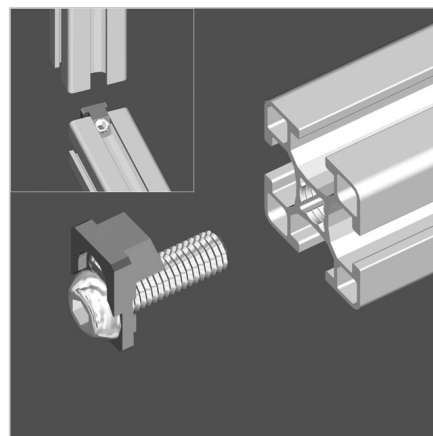

POWER LOCK SPOJNIK 30

Šifra: 210014/0

Power-lock samozatezni spojnik 30 za hitro in močno povezovanje alu profilov brez dodatne obdelave. Zanesljiv oprijem, preprosta montaža.

[Povezava do izdelka →](#)

Tehnični podatki / vključeni artikli

- Jeklo, pocinkano
- Vijak z okroglo glavo, jeklo, pocinkano, SW 5
- Teža = 0,021 kg/kos

Uporaba

- Za zaskočni spoj
- Primeren tudi za križne spoje

Navodila za uporabo / način montaže

- S pomočjo imbus ključa SW 5 privijte spojni element v čelno stran profila
- Zatezni vijak M8 privijte z imbus ključem SW 4
- Priporočen zatezni moment: 12 Nm