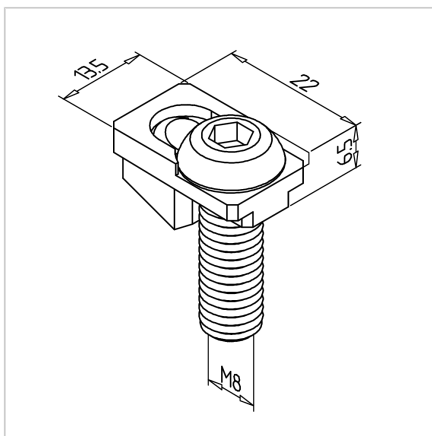

## POWER LOCK SPOJNIK 30

Šifra: 210014/0

Power-lock samozatezni spojnik 30 za hitro in močno povezovanje alu profilov brez dodatne obdelave. Zanesljiv oprijem, preprosta montaža.

[Povezava do izdelka →](#)

### Tehnični podatki / vključeni artikli

- Jeklo, pocinkano
- Vijak z okroglo glavo, jeklo, pocinkano, SW 5
- Teža = 0,021 kg/kos

### Uporaba

- Za zaskočni spoj
- Primeren tudi za križne spoje

### Navodila za uporabo / način montaže

- S pomočjo imbus ključa SW 5 privijte spojni element v čelno stran profila
- Zatezni vijak M8 privijte z imbus ključem SW 4
- Priporočen zatezni moment: 12 Nm