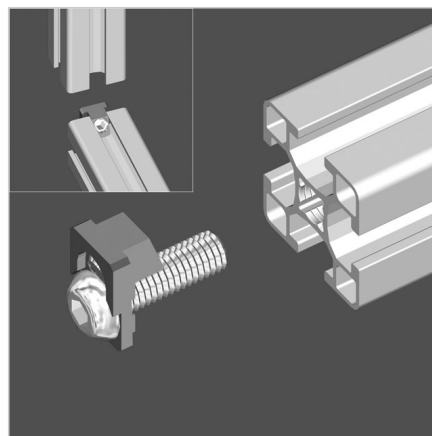

## POWER LOCK SPOJNIK 30

Šifra: 210014/0

Power-lock samozatezni spojnik 30 za hitro in močno povezovanje alu profilov brez dodatne obdelave. Zanesljiv oprijem, preprosta montaža.

[Povezava do izdelka →](#)

### Tehnični podatki / vključeni artikli

- Jeklo, pocinkano
- Vijak z okroglo glavo, jeklo, pocinkano, SW 5
- Teža = 0,021 kg/kos

### Uporaba

- Za zaskočni spoj
- Primeren tudi za križne spoje

### Navodila za uporabo / način montaže

- S pomočjo imbus ključa SW 5 privijte spojni element v čelno stran profila
- Zatezni vijak M8 privijte z imbus ključem SW 4
- Priporočen zatezni moment: 12 Nm