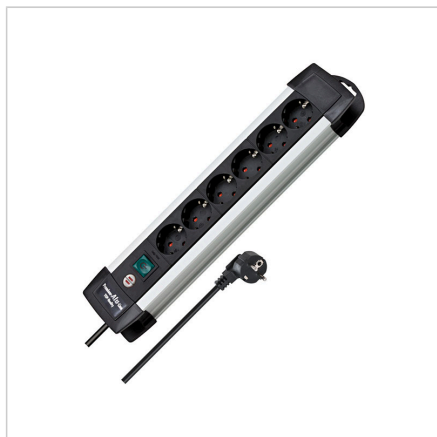

## PRIKLJUČNA LETEV 6M PREMIUM-ALU-LINE, L=3,0 m

Šifra: 1600913/5

6-kratni podaljšek z zaščitnim kontaktom s kablom dolžine 3,0 m H05VV-F 3G1,5 in povečano zaščito pred dotikom

[Povezava do izdelka →](#)

### Tehnični podatki / vključeni artikli

- Barva: srebrna, črna
- Skupno število vtičnic: 6
- Razporeditev vtičnic: 45°
- Dolžina kabla: 3,0 m
- Stopnja zaščite (IP): IP20
- Nazivna vhodna napetost: 230 V
- Največja električna obremenitev: 3500 W
- Teža: 0,80 kg/kom

### Uporaba

- Razdelilnik je idealen za pisarno, industrijo, obrt, zasebno uporabo za priključitev računalnika, tiskalnika, modema itd.
- Razdelilec v lepem, brezčasnem, stabilnem ohišju iz aluminija z neobčutljivo, matirano eloksirano površino - izjemno robusten
- Z osvetljenim varnostnim stikalom za vklop in izklop (dvpolno)