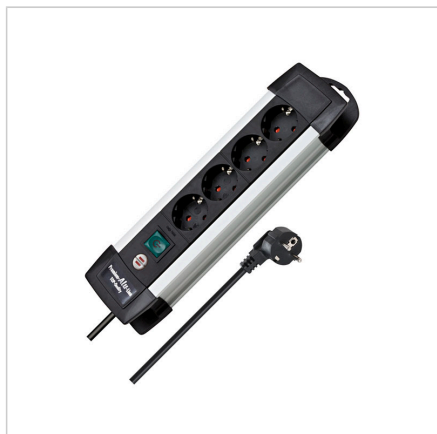

## PRIKLJUČNA LETEV 4M PREMIUM-ALU-LINE, L=1,8 m

Šifra: 1600913/0

4-kratni podaljšek z zaščitnim kontaktom s kablom dolžine 1,8 m H05VV-F 3G1,5 in povečano zaščito pred dotikom

[Povezava do izdelka →](#)

### Tehnični podatki / vključeni artikli

- Barva: srebrna, črna
- Skupno število vtičnic: 4
- Razporeditev vtičnic: 45°
- Dolžina kabla: 1,80 m
- Stopnja zaščite (IP): IP20
- Nazivna vhodna napetost: 230 V
- Največja električna obremenitev: 3500 W
- Teža: 0,70 kg/kom

### Uporaba

- Razdelilnik je idealen za pisarno, industrijo, obrt, zasebno uporabo za priključitev računalnika, tiskalnika, modema itd.
- Razdelilec v lepem, brezčasnem, stabilnem ohišju iz aluminija z neobčutljivo, matirano eloksirano površino - izjemno robusten
- Z osvetljenim varnostnim stikalom za vklop in izklop (dvpolno)