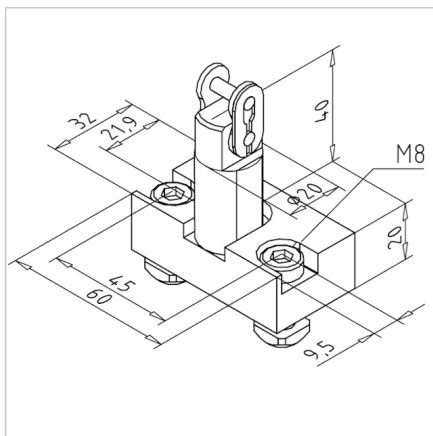

## PRITRDILNI SET VERIGE TIP 90S ZA LINEARNE VOZIČKE LW45 IN LW90

Šifra: 210929/0

Sponka za verigo 90 S zagotavlja zanesljivo pritrditev in natančno zategovanje verige na vratih aluminijastih profilnih sistemov, ki drsijo med dvema profiloma.

### Tehnični podatki / vključeni artikli

- Aluminij, eloksiran E6/EV1
- Z vključenim pritrdilnim materialom in verižnim zaklepom
- Teža = 0,375 kg/kos

### Uporaba

- Uporaba v povezavi z obratno enoto verige 90 S in verigo 08
- Za pritrditev na vodilo LW 45 ali LW 90

### Navodila za uporabo / način montaže

- Pritrdite ploščo na voziček in verigo 08 pritrdite s priloženo verižno sponko