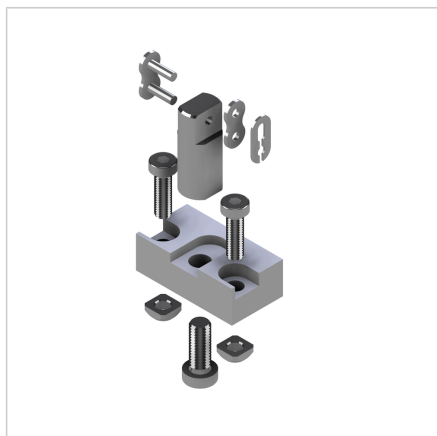

## PRITRDILNI SET VERIGE TIP 90S ZA LINEARNE VOZIČKE LW45 IN LW90

Šifra: 210929/0

Sponka za verigo 90 S zagotavlja zanesljivo pritrditev in natančno zategovanje verige na vratih aluminijastih profilnih sistemov, ki drsijo med dvema profiloma.

### Tehnični podatki / vključeni artikli

- Aluminij, eloksiran E6/EV1
- Z vključenim pritrdilnim materialom in verižnim zaklepom
- Teža = 0,375 kg/kos

### Uporaba

- Uporaba v povezavi z obratno enoto verige 90 S in verigo 08
- Za pritrditev na vodilo LW 45 ali LW 90

### Navodila za uporabo / način montaže

- Pritrdite ploščo na voziček in verigo 08 pritrdite s priloženo verižno sponko