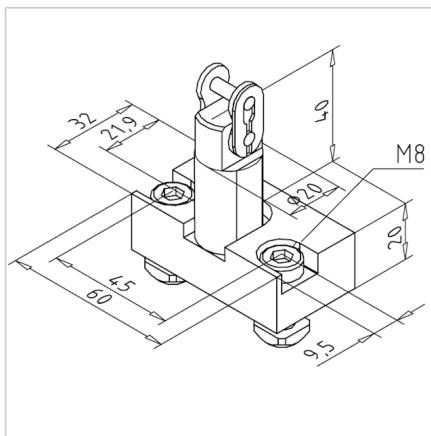

## PRITRDILNI SET VERIGE TIP 90S ZA LINEARNE VOZIČKE LW45 IN LW90

Šifra: 210929/0

Sponka za verigo 90 S zagotavlja zanesljivo pritrditev in natančno zategovanje verige na vratih aluminijastih profilnih sistemov, ki drsijo med dvema profiloma.

### Tehnični podatki / vključeni artikli

- Aluminij, eloksiran E6/EV1
- Z vključenim pritrdilnim materialom in verižnim zaklepom
- Teža = 0,375 kg/kos

### Uporaba

- Uporaba v povezavi z obratno enoto verige 90 S in verigo 08
- Za pritrditev na vodilo LW 45 ali LW 90

### Navodila za uporabo / način montaže

- Pritrdite ploščo na voziček in verigo 08  
pritrdite s priloženo verižno sponko