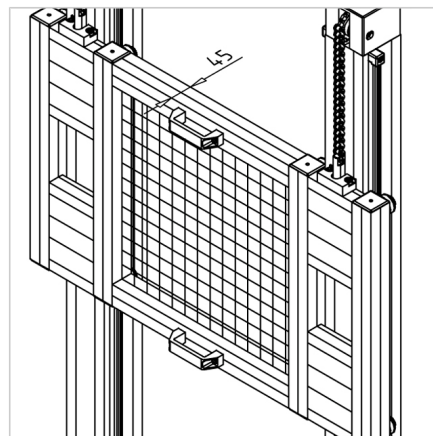

## PRITRDILNI SET VERIGE TIP 90S ZA LINEARNE VOZIČKE LW45 IN LW90

Šifra: 210929/0

Sponka za verigo 90 S zagotavlja zanesljivo pritrditev in natančno zategovanje verige na vratih aluminijastih profilnih sistemov, ki drsijo med dvema profiloma.

### Tehnični podatki / vključeni artikli

- Aluminij, eloksiran E6/EV1
- Z vključenim pritrdilnim materialom in verižnim zaklepom
- Teža = 0,375 kg/kos