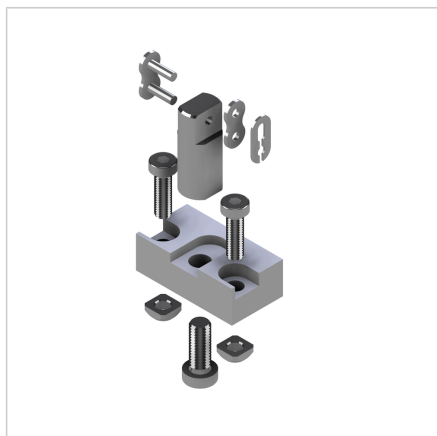

## PRITRDILNI SET VERIGE TIP 90S ZA LINEARNE VOZIČKE LW45 IN LW90

Šifra: 210929/0

Sponka za verigo 90 S zagotavlja zanesljivo pritrditev in natančno zategovanje verige na vratih aluminijastih profilnih sistemov, ki drsijo med dvema profiloma.

### Tehnični podatki / vključeni artikli

- Aluminij, eloksiran E6/EV1
- Z vključenim pritrdilnim materialom in verižnim zaklepom
- Teža = 0,375 kg/kos

### Uporaba

- Uporaba v povezavi z obratno enoto verige 90 S in verigo 08
- Za pritrditev na vodilo LW 45 ali LW 90

### Navodila za uporabo / način montaže

- Pritrdite ploščo na voziček in verigo 08  
pritrdite s priloženo verižno sponko