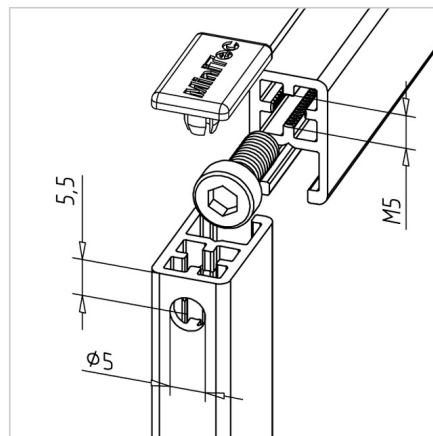

PROFIL 19X11

Šifra: 201074/0

Alu profil 19 x 11 za trdne konstrukcije in enostavno sestavljanje. Alu profili za sestavljanje in konstrukcije za industrijo in strojogradnjo.

[Povezava do izdelka →](#)

Tehnični podatki / vključeni artikli

- Aluminij, ekstrudiran, eloksiran E6/EV1
- $I_x = 0,327 \text{ cm}^4$
- $I_y = 0,166 \text{ cm}^4$
- $w_x = 0,287 \text{ cm}^3$
- $w_y = 0,302 \text{ cm}^3$
- $IT = 0,428 \text{ cm}^4$
- Dimenzija utora in osnovna luknja za navoj M5
- Teža = 0,326 kg/m
- Dolžina palice = 6 m

Uporaba

- Majhni zaščitni elementi in konstrukcije, kjer so potrebni zelo majhni profili
- Primerni zaključni pokrov, siva **ident. št. 221030/1**

Navodila za uporabo / način montaže

- Vijačni spoj 11, **ident. št. 211574/1**
- Kvadratna matica M5 za serijo profilov MINI, **ident. št. 211382/0**