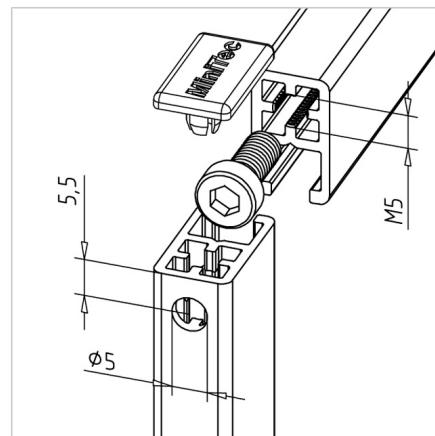

PROFIL 19X11

Šifra: 201074/0

Alu profil 19 x 11 za trdne konstrukcije in enostavno sestavljanje. Alu profili za sestavljanje in konstrukcije za industrijo in strojogradnjo.

[Povezava do izdelka →](#)

Tehnični podatki / vključeni artikli

- Aluminij, ekstrudiran, eloksiran E6/EV1
- $I_x = 0,327 \text{ cm}^4$
- $I_y = 0,166 \text{ cm}^4$
- $w_x = 0,287 \text{ cm}^3$
- $w_y = 0,302 \text{ cm}^3$
- $IT = 0,428 \text{ cm}^4$
- Dimenzija utora in osnovna luknja za navoj M5
- Teža = 0,326 kg/m
- Dolžina palice = 6 m

Uporaba

- Majhni zaščitni elementi in konstrukcije, kjer so potrebni zelo majhni profili
- Primerni zaključni pokrov, siva **ident. št. 221030/1**

Navodila za uporabo / način montaže

- Vijačni spoj 11, **ident. št. 211574/1**
- Kvadratna matica M5 za serijo profilov MINI, **ident. št. 211382/0**