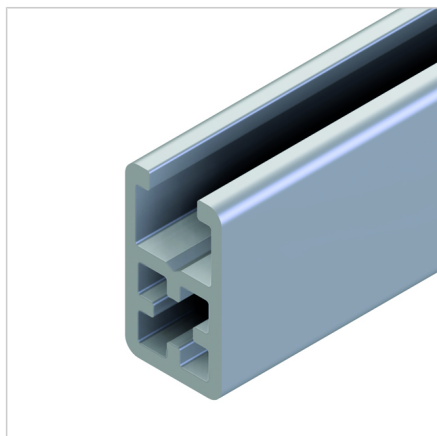

PROFIL 19X11

Šifra: 201074/0

Alu profil 19 x 11 za trdne konstrukcije in enostavno sestavljanje. Alu profili za sestavljanje in konstrukcije za industrijo in strojogradnjo.

[Povezava do izdelka →](#)

Tehnični podatki / vključeni artikli

- Aluminij, ekstrudiran, eloksiran E6/EV1
- $I_x = 0,327 \text{ cm}^4$
- $I_y = 0,166 \text{ cm}^4$
- $w_x = 0,287 \text{ cm}^3$
- $w_y = 0,302 \text{ cm}^3$
- $IT = 0,428 \text{ cm}^4$
- Dimenzija utora in osnovna luknja za navoj M5
- Teža = 0,326 kg/m
- Dolžina palice = 6 m

Uporaba

- Majhni zaščitni elementi in konstrukcije, kjer so potrebni zelo majhni profili
- Primerni zaključni pokrov, siva **ident. št. 221030/1**

Navodila za uporabo / način montaže

- Vijačni spoj 11, **ident. št. 211574/1**
- Kvadratna matica M5 za serijo profilov MINI, **ident. št. 211382/0**