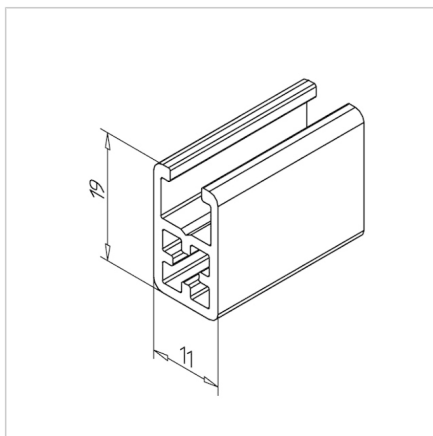

PROFIL 19X11

Šifra: 201074/0

Alu profil 19 x 11 za trdne konstrukcije in enostavno sestavljanje. Alu profili za sestavljanje in konstrukcije za industrijo in strojogradnjo.

[Povezava do izdelka →](#)

Tehnični podatki / vključeni artikli

- Aluminij, ekstrudiran, eloksiran E6/EV1
- $I_x = 0,327 \text{ cm}^4$
- $I_y = 0,166 \text{ cm}^4$
- $w_x = 0,287 \text{ cm}^3$
- $w_y = 0,302 \text{ cm}^3$
- $IT = 0,428 \text{ cm}^4$
- Dimenzija utora in osnovna luknja za navoj M5
- Teža = 0,326 kg/m
- Dolžina palice = 6 m

Uporaba

- Majhni zaščitni elementi in konstrukcije, kjer so potrebni zelo majhni profili
- Primerni zaključni pokrov, siva **ident. št. 221030/1**

Navodila za uporabo / način montaže

- Vijačni spoj 11, **ident. št. 211574/1**
- Kvadratna matica M5 za serijo profilov MINI, **ident. št. 211382/0**