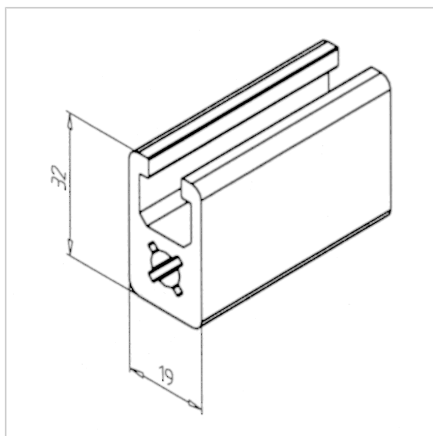

## PROFIL 19X32

Šifra: 201000/0

Alu profil 19 x 32 za trdne konstrukcije in enostavno sestavljanje. Alu profili za sestavljanje in konstrukcije za industrijo in strojogradnjo.

[Povezava do izdelka →](#)

### Tehnični podatki / vključeni artikli

- Aluminij, ekstrudiran, eloksiran E6/EV1
- $I_x = 3,102 \text{ cm}^4$
- $I_y = 1,526 \text{ cm}^4$
- $w_x = 1,651 \text{ cm}^3$
- $w_y = 1,606 \text{ cm}^3$
- $IT = 1,671 \text{ cm}^4$
- Teža = 0,987 kg/m
- Dolžina palice = 6 m
- Pakirna enota = 60 m

### Navodila za uporabo / način montaže

- Minitec Power-Lock spojni element
- Pritrdilni kotnik 19 GD-Z, **ident št.** [212078/0](#)
- Vijačni priključek
- Vijačni spoj