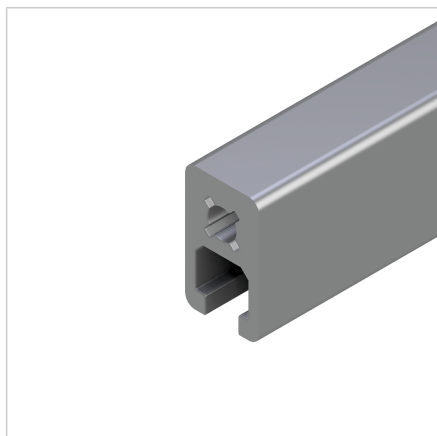

## PROFIL 19X32

Šifra: 201000/0

Alu profil 19 x 32 za trdne konstrukcije in enostavno sestavljanje. Alu profili za sestavljanje in konstrukcije za industrijo in strojogradnjo.

[Povezava do izdelka →](#)

### Tehnični podatki / vključeni artikli

- Aluminij, ekstrudiran, eloksiran E6/EV1
- $I_x = 3,102 \text{ cm}^4$
- $I_y = 1,526 \text{ cm}^4$
- $w_x = 1,651 \text{ cm}^3$
- $w_y = 1,606 \text{ cm}^3$
- $IT = 1,671 \text{ cm}^4$
- Teža = 0,987 kg/m
- Dolžina palice = 6 m
- Pakirna enota = 60 m

### Uporaba

- Lahke konstrukcije
- Ročaji
- Nosilci za iniciatorje, stikala
- Okviri

### Navodila za uporabo / način montaže

- Minitec Power-Lock spojni element
- Pritrdilni kotnik 19 GD-Z, **ident št.** [212078/0](#)
- Vijačni priključek
- Vijačni spoj