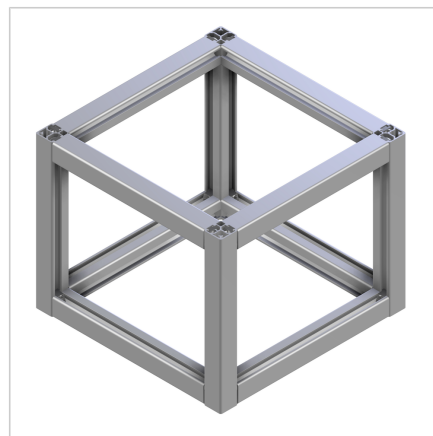

PROFIL 23X23

Šifra: 201116/0

Alu profil 23 x 23 za trdne konstrukcije in enostavno sestavljanje. Alu profili za sestavljanje in konstrukcije za industrijo in strojogradnjo.

[Povezava do izdelka →](#)

Tehnični podatki / vključeni artikli

- Aluminij, ekstrudiran, eloksiran E6/EV1
- $I_x = 0.921 \text{ cm}^4$
- $I_y = 0.921 \text{ cm}^4$
- $w_x = 0.729 \text{ cm}^3$
- $w_y = 0.729 \text{ cm}^3$
- $IT = 0.539 \text{ cm}^4$
- Teža = 0.443 kg/m
- Dolžina palice = 6 m
- Pakirna enota = 72 m

Uporaba

- Lahke konstrukcije z zaščitnimi pokrovi, ohišji itd.

Navodila za uporabo / način montaže

- Minitec Power-Lock spojni element 30 / N 30
- Notranji kotni spoj 30
- Vijačni spoj 30
- Kotnik 16
- Pritrditev dodatkov z drsno matico 30 M4 / M5 / M6 / M8