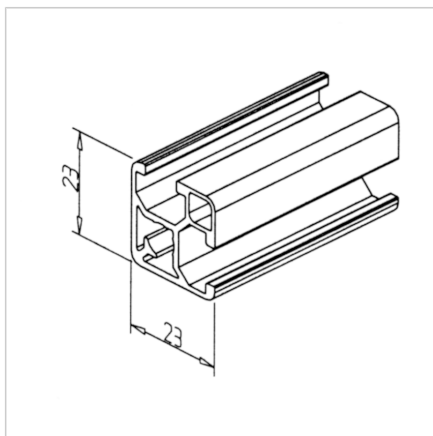

PROFIL 23X23

Šifra: 201116/0

Alu profil 23 x 23 za trdne konstrukcije in enostavno sestavljanje. Alu profili za sestavljanje in konstrukcije za industrijo in strojogradnjo.

[Povezava do izdelka →](#)

Tehnični podatki / vključeni artikli

- Aluminij, ekstrudiran, eloksiran E6/EV1
- $I_x = 0.921 \text{ cm}^4$
- $I_y = 0.921 \text{ cm}^4$
- $w_x = 0.729 \text{ cm}^3$
- $w_y = 0.729 \text{ cm}^3$
- $IT = 0.539 \text{ cm}^4$
- Teža = 0.443 kg/m
- Dolžina palice = 6 m
- Pakirna enota = 72 m

Uporaba

- Lahke konstrukcije z zaščitnimi pokrovi, ohišji itd.

Navodila za uporabo / način montaže

- Minitec Power-Lock spojni element 30 / N 30
- Notranji kotni spoj 30
- Vijačni spoj 30
- Kotnik 16
- Pritrditev dodatkov z drsno matico 30 M4 / M5 / M6 / M8